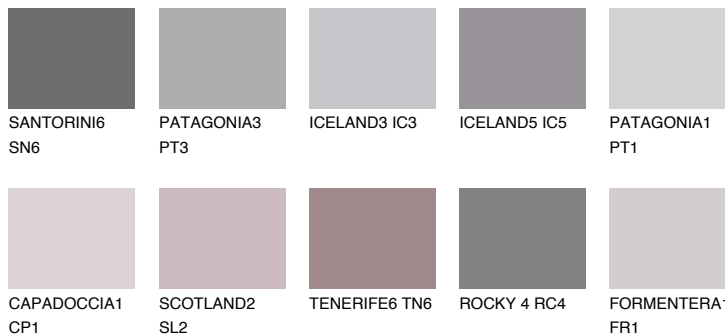

**PATAGONIA6 PT6**☀ 17% **TSR 39%****Соодветна нијанса****COLOURS OF NATURE ПАЛЕТА****ПАЛЕТА НА ИНТЕНЗИВНИ БОИ**

За повеќе информации за малтери и бои, посетете

www.ceresit.mk

Презентираните нијанси се однесуваат на малтери и бои што ги нуди Ceresit. Поради употребата на дигитални техники, презентираниите бои можеби не ги претставуваат оригиналните, па затоа не можат да се сметаат за сигурна презентација на бои. Препорачуваме да ги проверите автентичните тон карти на Ceresit.