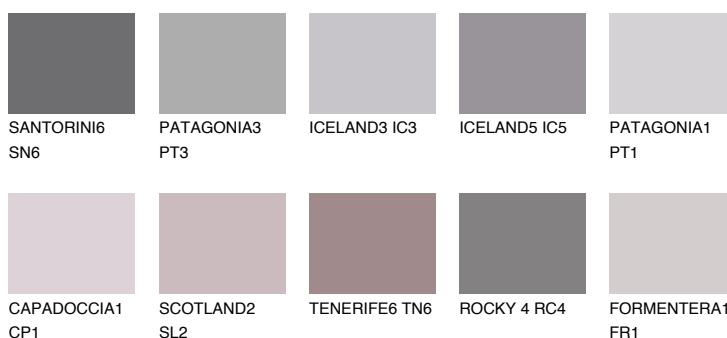

**PATAGONIA6 PT6**☀ 17% **TSR 39%****Соодветна нијанса****COLOURS OF NATURE ПАЛЕТА****ПАЛЕТА НА ИНТЕНЗИВНИ БОИ**

За повеќе информации за малтери и бои, посетете

www.ceresit.mk

Презентираните нијанси се однесуваат на малтери и бои што ги нуди Ceresit. Поради употребата на дигитални техники, презентираниите бои можеби не ги претставуваат оригиналните, па затоа не можат да се сметаат за сигурна презентација на бои. Препорачуваме да ги проверите автентичните тон карти на Ceresit.