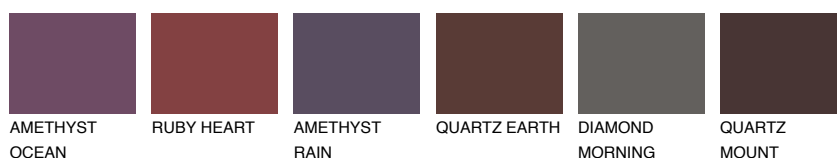

**PATAGONIA6 PT6**☀ 17% **TSR 39%****Соодветна нијанса****COLOURS OF NATURE ПАЛЕТА****ПАЛЕТА НА ИНТЕНЗИВНИ БОИ**

За повеќе информации за малтери и бои, посетете

www.ceresit.mk

Презентираните нијанси се однесуваат на малтери и бои што ги нуди Ceresit. Поради употребата на дигитални техники, презентираниите бои можеби не ги претставуваат оригиналните, па затоа не можат да се сметаат за сигурна презентација на бои. Препорачуваме да ги проверите автентичните тон карти на Ceresit.