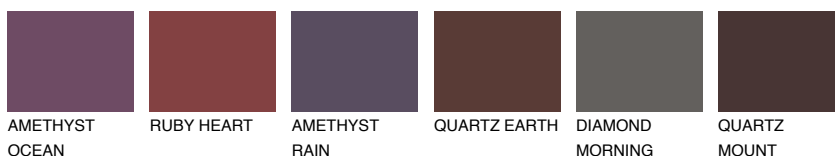

**PATAGONIA6 PT6**☀ 17% **TSR 39%****Соодветна нијанса****COLOURS OF NATURE ПАЛЕТА****ПАЛЕТА НА ИНТЕНЗИВНИ БОИ**

За повеќе информации за малтери и бои, посетете

www.ceresit.mk

Презентираните нијанси се однесуваат на малтери и бои што ги нуди Ceresit. Поради употребата на дигитални техники, презентираниите бои можеби не ги претставуваат оригиналните, па затоа не можат да се сметаат за сигурна презентација на бои. Препорачуваме да ги проверите автентичните тон карти на Ceresit.