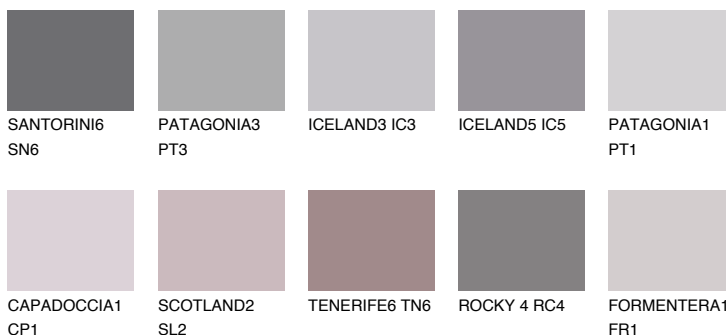

**PATAGONIA6 PT6**☀ 17% **TSR 39%****Соодветна нијанса****COLOURS OF NATURE ПАЛЕТА****ПАЛЕТА НА ИНТЕНЗИВНИ БОИ**

За повеќе информации за малтери и бои, посетете

[www.ceresit.mk](http://www.ceresit.mk)

Презентираните нијанси се однесуваат на малтери и бои што ги нуди Ceresit. Поради употребата на дигитални техники, презентираниите бои можеби не ги претставуваат оригиналните, па затоа не можат да се сметаат за сигурна презентација на бои. Препорачуваме да ги проверите автентичните тон карти на Ceresit.