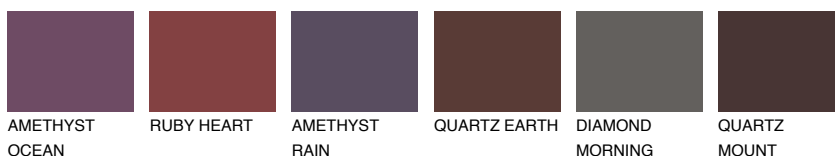

**PATAGONIA6 PT6**☀ 17% **TSR 39%****Соодветна нијанса****COLOURS OF NATURE ПАЛЕТА****ПАЛЕТА НА ИНТЕНЗИВНИ БОИ**

За повеќе информации за малтери и бои, посетете

[www.ceresit.mk](http://www.ceresit.mk)

Презентираните нијанси се однесуваат на малтери и бои што ги нуди Ceresit. Поради употребата на дигитални техники, презентираниите бои можеби не ги претставуваат оригиналните, па затоа не можат да се сметаат за сигурна презентација на бои. Препорачуваме да ги проверите автентичните тон карти на Ceresit.