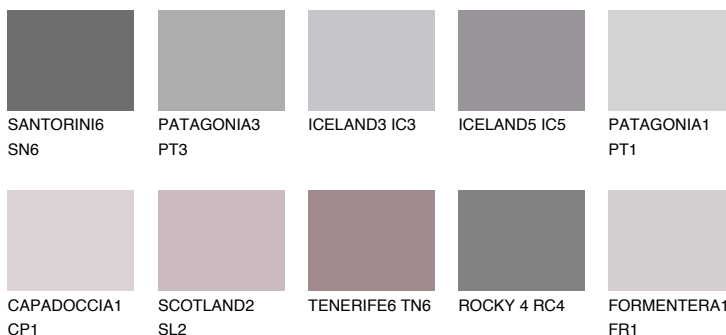

**PATAGONIA6 PT6**☀ 17% **TSR 39%****Соодветна нијанса****COLOURS OF NATURE ПАЛЕТА****ПАЛЕТА НА ИНТЕНЗИВНИ БОИ**

За повеќе информации за малтери и бои, посетете

www.ceresit.mk

Презентираните нијанси се однесуваат на малтери и бои што ги нуди Ceresit. Поради употребата на дигитални техники, презентираниите бои можеби не ги претставуваат оригиналните, па затоа не можат да се сметаат за сигурна презентација на бои. Препорачуваме да ги проверите автентичните тон карти на Ceresit.