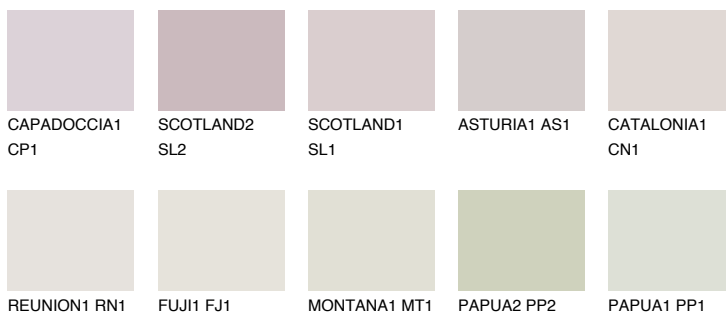

**TENERIFE1 TN1**65% **TSR** 67%**Соодветна нијанса****COLOURS OF NATURE ПАЛЕТА****ПАЛЕТА НА ИНТЕНЗИВНИ БОИ**

За повеќе информации за малтери и бои, посетете

[www.ceresit.mk](http://www.ceresit.mk)

Презентираните нијанси се однесуваат на малтери и бои што ги нуди Ceresit. Поради употребата на дигитални техники, презентираниите бои можеби не ги претставуваат оригиналните, па затоа не можат да се сметаат за сигурна презентација на бои. Препорачуваме да ги проверите автентичните тон карти на Ceresit.