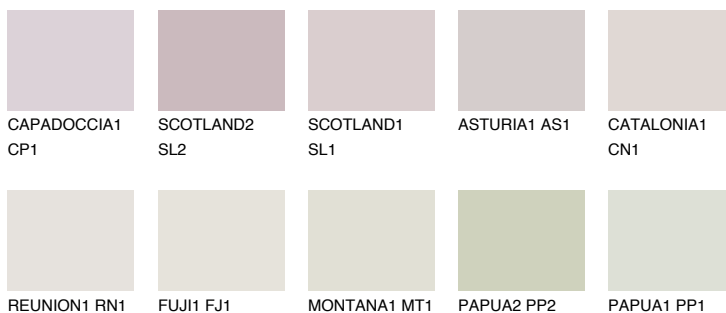


**TENERIFE1 TN1**65% **TSR** 67%**Соодветна нијанса****COLOURS OF NATURE ПАЛЕТА****ПАЛЕТА НА ИНТЕНЗИВНИ БОИ**

За повеќе информации за малтери и бои, посетете

www.ceresit.mk

Презентираните нијанси се однесуваат на малтери и бои што ги нуди Ceresit. Поради употребата на дигитални техники, презентираниите бои можеби не ги претставуваат оригиналните, па затоа не можат да се сметаат за сигурна презентација на бои. Препорачуваме да ги проверите автентичните тон карти на Ceresit.