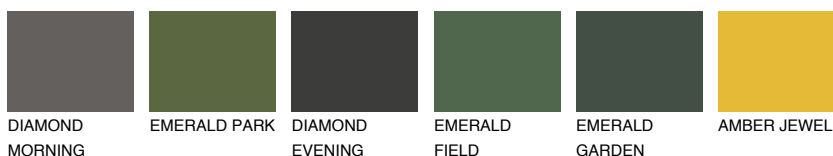

**TENERIFE1 TN1**65% **TSR** 67%**Соодветна нијанса****COLOURS OF NATURE ПАЛЕТА****ПАЛЕТА НА ИНТЕНЗИВНИ БОИ**

За повеќе информации за малтери и бои, посетете

[www.ceresit.mk](http://www.ceresit.mk)

Презентираните нијанси се однесуваат на малтери и бои што ги нуди Ceresit. Поради употребата на дигитални техники, презентираниите бои можеби не ги претставуваат оригиналните, па затоа не можат да се сметаат за сигурна презентација на бои. Препорачуваме да ги проверите автентичните тон карти на Ceresit.