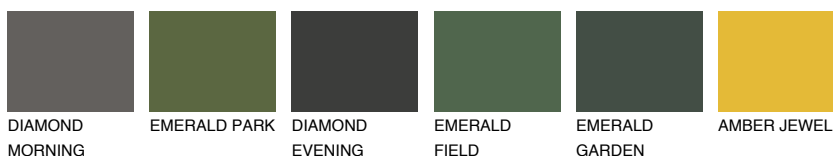

TENERIFE1 TN1

65% **TSR** 67%

Соодветна нијанса

COLOURS OF NATURE ПАЛЕТА

ПАЛЕТА НА ИНТЕНЗИВНИ БОИ

За повеќе информации за малтери и бои, посетете

www.ceresit.mk

Презентираните нијанси се однесуваат на малтери и бои што ги нуди Ceresit. Поради употребата на дигитални техники, презентираниите бои можеби не ги претставуваат оригиналните, па затоа не можат да се сметаат за сигурна презентација на бои. Препорачуваме да ги проверите автентичните тон карти на Ceresit.