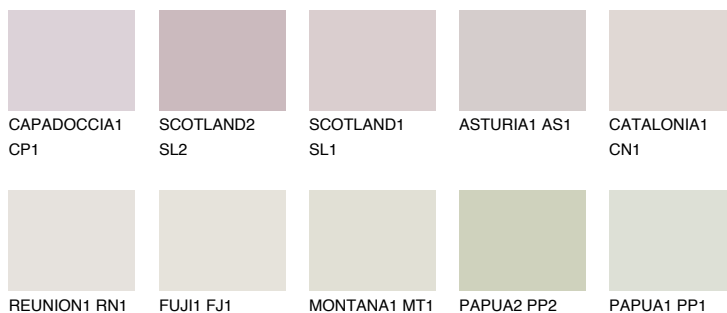

TENERIFE1 TN1

65% **TSR** 67%

Соодветна нијанса

COLOURS OF NATURE ПАЛЕТА

ПАЛЕТА НА ИНТЕНЗИВНИ БОИ

За повеќе информации за малтери и бои, посетете

www.ceresit.mk

Презентираните нијанси се однесуваат на малтери и бои што ги нуди Ceresit. Поради употребата на дигитални техники, презентираниите бои можеби не ги претставуваат оригиналните, па затоа не можат да се сметаат за сигурна презентација на бои. Препорачуваме да ги проверите автентичните тон карти на Ceresit.