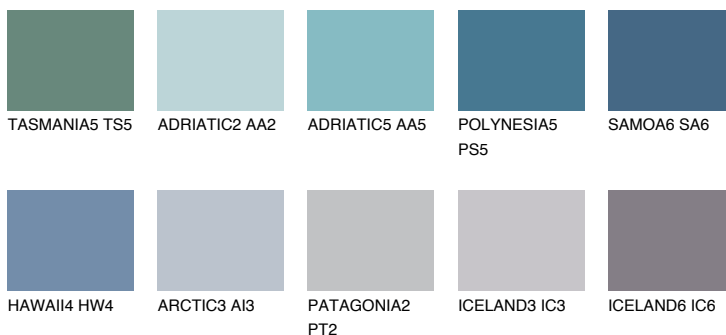

SAMOA5 SA5

☀️ 16% **TSR 20%**

Соодветна нијанса

COLOURS OF NATURE ПАЛЕТА

ПАЛЕТА НА ИНТЕНЗИВНИ БОИ

За повеќе информации за малтери и бои, посетете

www.ceresit.mk

Презентираните нијанси се однесуваат на малтери и бои што ги нуди Ceresit. Поради употребата на дигитални техники, презентираниите бои можеби не ги претставуваат оригиналните, па затоа не можат да се сметаат за сигурна презентација на бои. Препорачуваме да ги проверите автентичните тон карти на Ceresit.