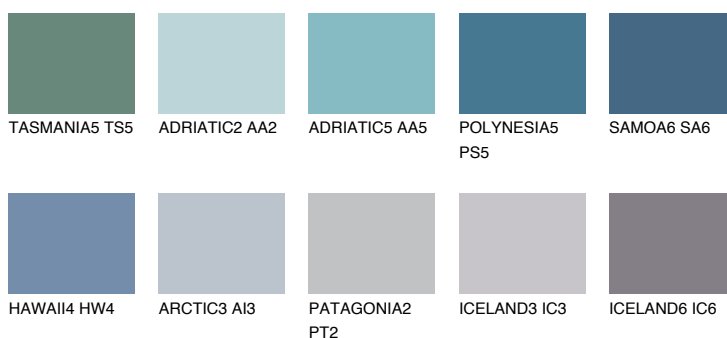

**SAMOA5 SA5**☀ 16% **TSR 20%**

## Соодветна нијанса

### COLOURS OF NATURE ПАЛЕТА