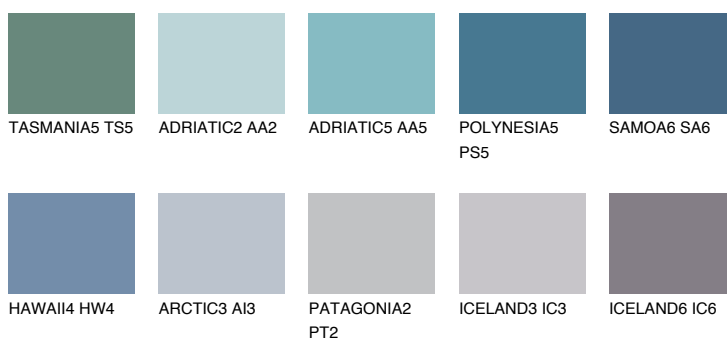

**SAMOA5 SA5**☀ 16% **TSR 20%**

Соодветна нијанса

COLOURS OF NATURE ПАЛЕТА

ПАЛЕТА НА ИНТЕНЗИВНИ БОИ

За повеќе информации за малтери и бои, посетете

www.ceresit.mk

Презентираните нијанси се однесуваат на малтери и бои што ги нуди Ceresit. Поради употребата на дигитални техники, презентираниите бои можеби не ги претставуваат оригиналните, па затоа не можат да се сметаат за сигурна презентација на бои. Препорачуваме да ги проверите автентичните тон карти на Ceresit.