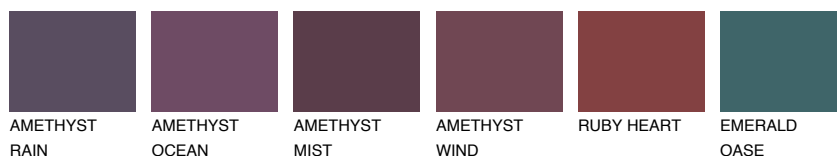

**SAMOA5 SA5**☀ 16% **TSR 20%**

Соодветна нијанса

COLOURS OF NATURE ПАЛЕТА

ПАЛЕТА НА ИНТЕНЗИВНИ БОИ

За повеќе информации за малтери и бои, посетете

www.ceresit.mk

Презентираните нијанси се однесуваат на малтери и бои што ги нуди Ceresit. Поради употребата на дигитални техники, презентираниите бои можеби не ги претставуваат оригиналните, па затоа не можат да се сметаат за сигурна презентација на бои. Препорачуваме да ги проверите автентичните тон карти на Ceresit.