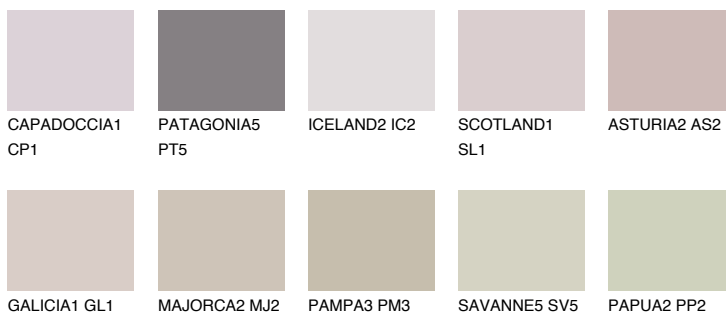

**TENERIFE2 TN2**56% **TSR** 60%

Соодветна нијанса

COLOURS OF NATURE ПАЛЕТА

ПАЛЕТА НА ИНТЕНЗИВНИ БОИ

За повеќе информации за малтери и бои, посетете

www.ceresit.mk

Презентираните нијанси се однесуваат на малтери и бои што ги нуди Ceresit. Поради употребата на дигитални техники, презентираниите бои можеби не ги претставуваат оригиналните, па затоа не можат да се сметаат за сигурна презентација на бои. Препорачуваме да ги проверите автентичните тон карти на Ceresit.