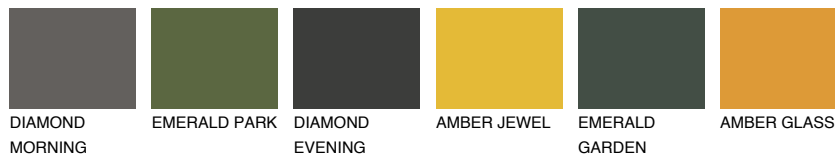

ПАЛЕТА НА ИНТЕНЗИВНИ БОИ