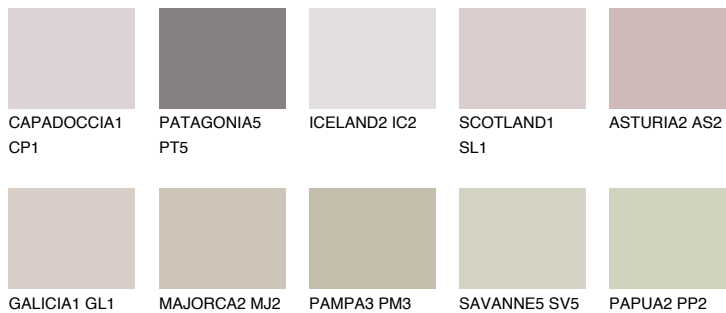

**TENERIFE2 TN2**56% **TSR** 60%

## Соодветна нијанса

### COLOURS OF NATURE ПАЛЕТА