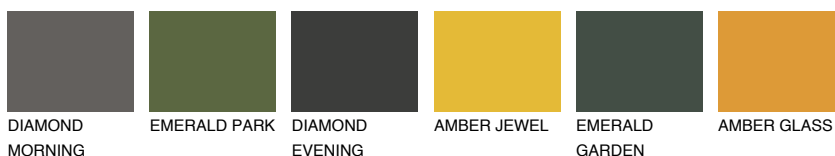

**TENERIFE2 TN2**56% **TSR** 60%

Соодветна нијанса

COLOURS OF NATURE ПАЛЕТА

ПАЛЕТА НА ИНТЕНЗИВНИ БОИ

За повеќе информации за малтери и бои, посетете

www.ceresit.mk

Презентираните нијанси се однесуваат на малтери и бои што ги нуди Ceresit. Поради употребата на дигитални техники, презентираниите бои можеби не ги претставуваат оригиналните, па затоа не можат да се сметаат за сигурна презентација на бои. Препорачуваме да ги проверите автентичните тон карти на Ceresit.