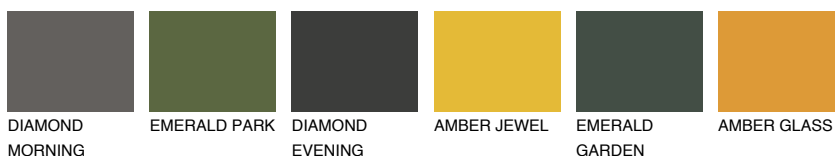

**TENERIFE2 TN2**56% **TSR** 60%**Соодветна нијанса****COLOURS OF NATURE ПАЛЕТА****ПАЛЕТА НА ИНТЕНЗИВНИ БОИ**

За повеќе информации за малтери и бои, посетете

[www.ceresit.mk](http://www.ceresit.mk)

Презентираните нијанси се однесуваат на малтери и бои што ги нуди Ceresit. Поради употребата на дигитални техники, презентираниите бои можеби не ги претставуваат оригиналните, па затоа не можат да се сметаат за сигурна презентација на бои. Препорачуваме да ги проверите автентичните тон карти на Ceresit.