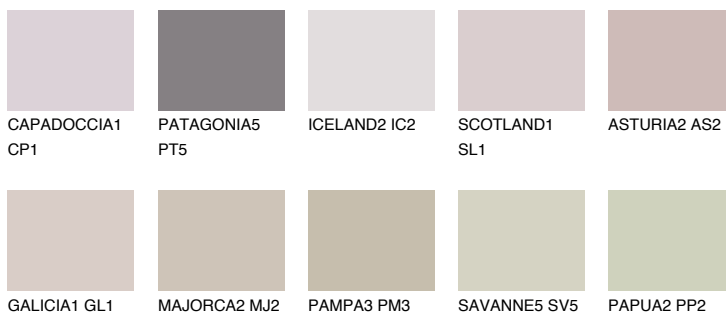

**TENERIFE2 TN2**56% **TSR** 60%**Соодветна нијанса****COLOURS OF NATURE ПАЛЕТА****ПАЛЕТА НА ИНТЕНЗИВНИ БОИ**

За повеќе информации за малтери и бои, посетете

[www.ceresit.mk](http://www.ceresit.mk)

Презентираните нијанси се однесуваат на малтери и бои што ги нуди Ceresit. Поради употребата на дигитални техники, презентираниите бои можеби не ги претставуваат оригиналните, па затоа не можат да се сметаат за сигурна презентација на бои. Препорачуваме да ги проверите автентичните тон карти на Ceresit.