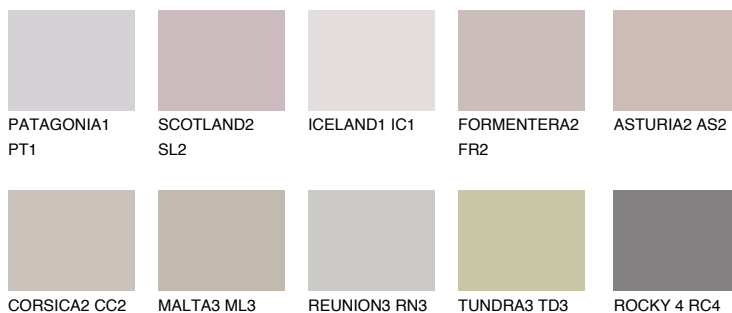

**TENERIFE3 TN3**☀ 47% **TSR** 59%**Соодветна нијанса****COLOURS OF NATURE ПАЛЕТА****ПАЛЕТА НА ИНТЕНЗИВНИ БОИ**

За повеќе информации за малтери и бои, посетете

www.ceresit.mk

Презентираните нијанси се однесуваат на малтери и бои што ги нуди Ceresit. Поради употребата на дигитални техники, презентираниите бои можеби не ги претставуваат оригиналните, па затоа не можат да се сметаат за сигурна презентација на бои. Препорачуваме да ги проверите автентичните тон карти на Ceresit.