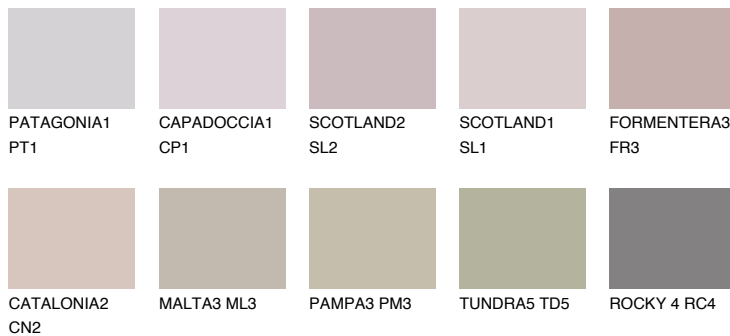

**TENERIFE4 TN4**☀ 40% **TSR 56%****Соодветна нијанса****COLOURS OF NATURE ПАЛЕТА****ПАЛЕТА НА ИНТЕНЗИВНИ БОИ**

За повеќе информации за малтери и бои, посетете

www.ceresit.mk

Презентираните нијанси се однесуваат на малтери и бои што ги нуди Ceresit. Поради употребата на дигитални техники, презентираниите бои можеби не ги претставуваат оригиналните, па затоа не можат да се сметаат за сигурна презентација на бои. Препорачуваме да ги проверите автентичните тон карти на Ceresit.