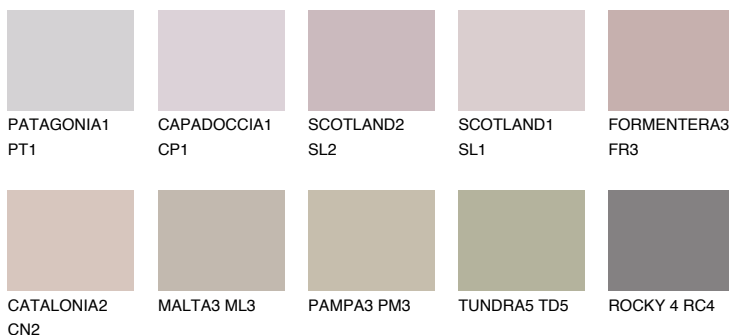

**TENERIFE4 TN4**☀ 40% **TSR 56%**

Соодветна нијанса

COLOURS OF NATURE ПАЛЕТА

ПАЛЕТА НА ИНТЕНЗИВНИ БОИ

За повеќе информации за малтери и бои, посетете

www.ceresit.mk