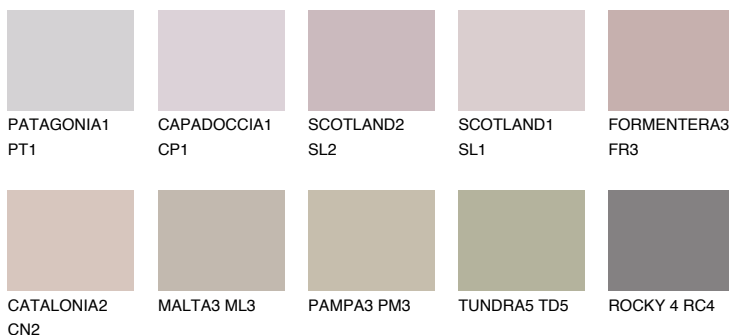

TENERIFE4 TN4

☀ 40% **TSR** 56%

Соодветна нијанса

COLOURS OF NATURE ПАЛЕТА

ПАЛЕТА НА ИНТЕНЗИВНИ БОИ

За повеќе информации за малтери и бои, посетете

www.ceresit.mk

Презентираните нијанси се однесуваат на малтери и бои што ги нуди Ceresit. Поради употребата на дигитални техники, презентираниите бои можеби не ги претставуваат оригиналните, па затоа не можат да се сметаат за сигурна презентација на бои. Препорачуваме да ги проверите автентичните тон карти на Ceresit.