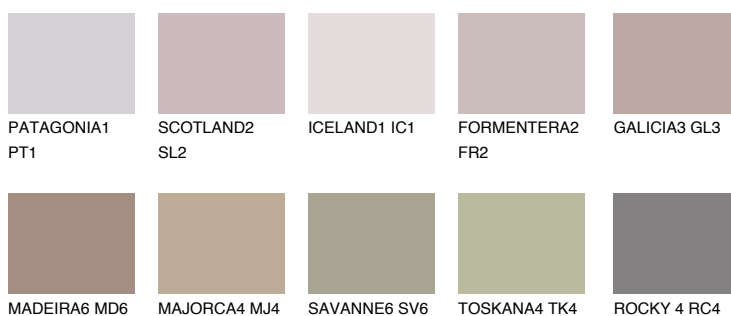

**TENERIFE5 TN5**☀ 36% **TSR** 52%**Соодветна нијанса****COLOURS OF NATURE ПАЛЕТА****ПАЛЕТА НА ИНТЕНЗИВНИ БОИ**

За повеќе информации за малтери и бои, посетете

[www.ceresit.mk](http://www.ceresit.mk)

Презентираните нијанси се однесуваат на малтери и бои што ги нуди Ceresit. Поради употребата на дигитални техники, презентираниите бои можеби не ги претставуваат оригиналните, па затоа не можат да се сметаат за сигурна презентација на бои. Препорачуваме да ги проверите автентичните тон карти на Ceresit.