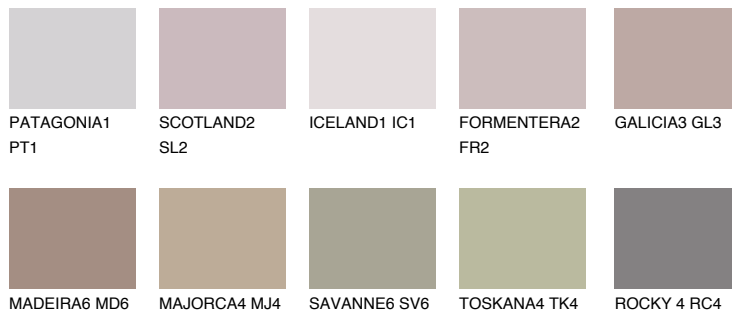

**TENERIFE5 TN5**☀ 36% **TSR** 52%**Соодветна нијанса****COLOURS OF NATURE ПАЛЕТА****ПАЛЕТА НА ИНТЕНЗИВНИ БОИ**

За повеќе информации за малтери и бои, посетете

www.ceresit.mk

Презентираните нијанси се однесуваат на малтери и бои што ги нуди Ceresit. Поради употребата на дигитални техники, презентираниите бои можеби не ги претставуваат оригиналните, па затоа не можат да се сметаат за сигурна презентација на бои. Препорачуваме да ги проверите автентичните тон карти на Ceresit.