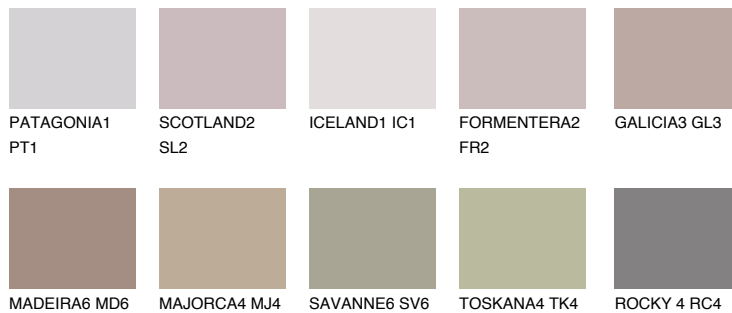

**TENERIFE5 TN5**☀ 36% **TSR** 52%

Соодветна нијанса

COLOURS OF NATURE ПАЛЕТА

ПАЛЕТА НА ИНТЕНЗИВНИ БОИ

За повеќе информации за малтери и бои, посетете

www.ceresit.mk

Презентираните нијанси се однесуваат на малтери и бои што ги нуди Ceresit. Поради употребата на дигитални техники, презентираниите бои можеби не ги претставуваат оригиналните, па затоа не можат да се сметаат за сигурна презентација на бои. Препорачуваме да ги проверите автентичните тон карти на Ceresit.