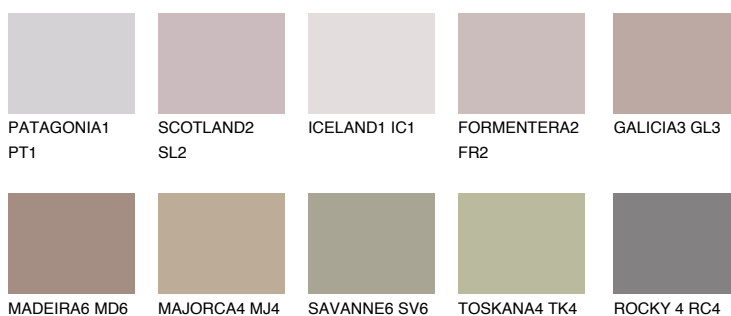

**TENERIFE5 TN5**☀ 36% **TSR** 52%**Соодветна нијанса****COLOURS OF NATURE ПАЛЕТА****ПАЛЕТА НА ИНТЕНЗИВНИ БОИ**

За повеќе информации за малтери и бои, посетете

www.ceresit.mk

Презентираните нијанси се однесуваат на малтери и бои што ги нуди Ceresit. Поради употребата на дигитални техники, презентираниите бои можеби не ги претставуваат оригиналните, па затоа не можат да се сметаат за сигурна презентација на бои. Препорачуваме да ги проверите автентичните тон карти на Ceresit.