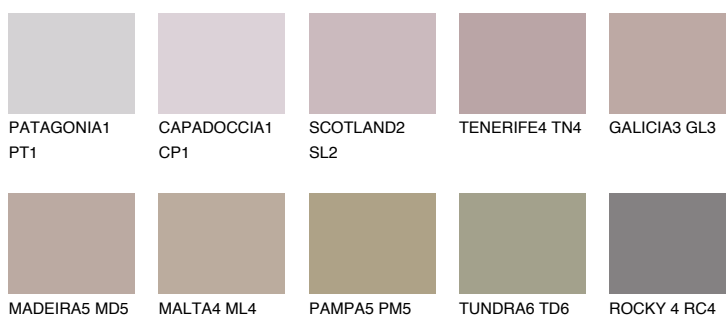

**TENERIFE6 TN6**☀ 28% **TSR** 45%**Соодветна нијанса****COLOURS OF NATURE ПАЛЕТА****ПАЛЕТА НА ИНТЕНЗИВНИ БОИ**

За повеќе информации за малтери и бои, посетете

www.ceresit.mk

Презентираните нијанси се однесуваат на малтери и бои што ги нуди Ceresit. Поради употребата на дигитални техники, презентираниите бои можеби не ги претставуваат оригиналните, па затоа не можат да се сметаат за сигурна презентација на бои. Препорачуваме да ги проверите автентичните тон карти на Ceresit.