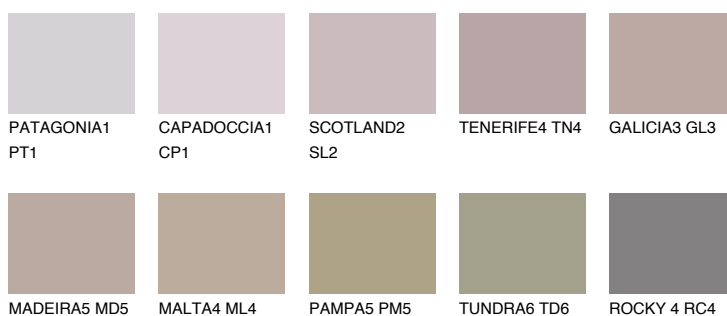

**TENERIFE6 TN6**☀ 28% **TSR** 45%**Соодветна нијанса****COLOURS OF NATURE ПАЛЕТА****ПАЛЕТА НА ИНТЕНЗИВНИ БОИ**

За повеќе информации за малтери и бои, посетете

www.ceresit.mk

Презентираните нијанси се однесуваат на малтери и бои што ги нуди Ceresit. Поради употребата на дигитални техники, презентираниите бои можеби не ги претставуваат оригиналните, па затоа не можат да се сметаат за сигурна презентација на бои. Препорачуваме да ги проверите автентичните тон карти на Ceresit.