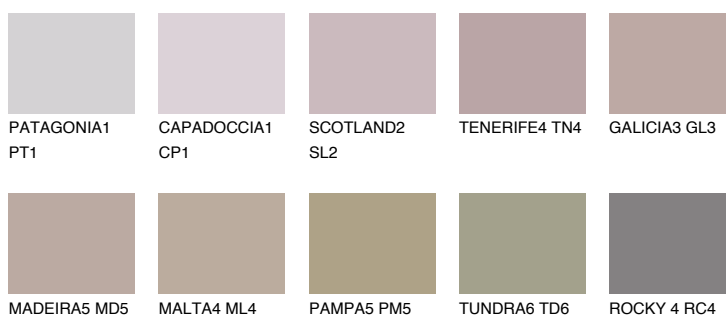

TENERIFE6 TN6

☀ 28% **TSR** 45%

Соодветна нијанса

COLOURS OF NATURE ПАЛЕТА

ПАЛЕТА НА ИНТЕНЗИВНИ БОИ

За повеќе информации за малтери и бои, посетете

www.ceresit.mk

Презентираните нијанси се однесуваат на малтери и бои што ги нуди Ceresit. Поради употребата на дигитални техники, презентираниите бои можеби не ги претставуваат оригиналните, па затоа не можат да се сметаат за сигурна презентација на бои. Препорачуваме да ги проверите автентичните тон карти на Ceresit.