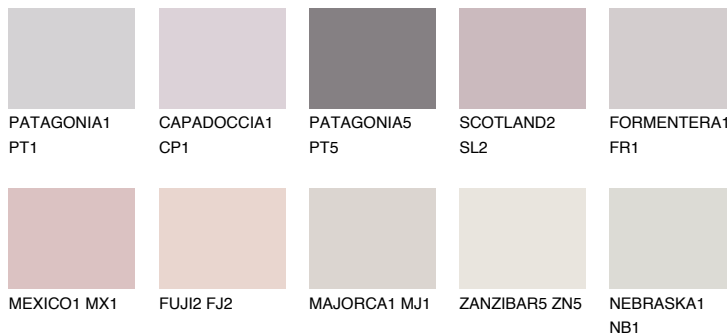


**ICELAND1 IC1**74% **TSR** 69%

Соодветна нијанса

COLOURS OF NATURE ПАЛЕТА

ПАЛЕТА НА ИНТЕНЗИВНИ БОИ

За повеќе информации за малтери и бои, посетете

www.ceresit.mk

Презентираните нијанси се однесуваат на малтери и бои што ги нуди Ceresit. Поради употребата на дигитални техники, презентираниите бои можеби не ги претставуваат оригиналните, па затоа не можат да се сметаат за сигурна презентација на бои. Препорачуваме да ги проверите автентичните тон карти на Ceresit.