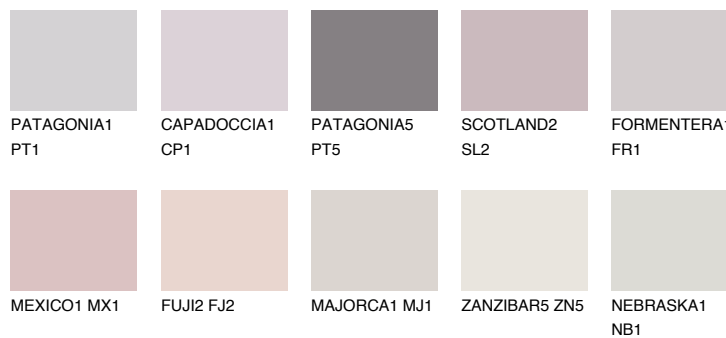


**ICELAND1 IC1**74% **TSR** 69%

Соодветна нијанса

COLOURS OF NATURE ПАЛЕТА

ПАЛЕТА НА ИНТЕНЗИВНИ БОИ

За повеќе информации за малтери и бои, посетете

www.ceresit.mk

Презентираните нијанси се однесуваат на малтери и бои што ги нуди Ceresit. Поради употребата на дигитални техники, презентираниите бои можеби не ги претставуваат оригиналните, па затоа не можат да се сметаат за сигурна презентација на бои. Препорачуваме да ги проверите автентичните тон карти на Ceresit.