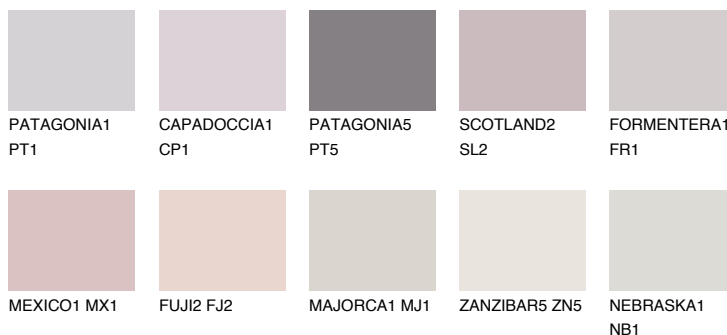


**ICELAND1 IC1**74% **TSR** 69%**Соодветна нијанса****COLOURS OF NATURE ПАЛЕТА****ПАЛЕТА НА ИНТЕНЗИВНИ БОИ**

За повеќе информации за малтери и бои, посетете

www.ceresit.mk

Презентираните нијанси се однесуваат на малтери и бои што ги нуди Ceresit. Поради употребата на дигитални техники, презентираниите бои можеби не ги претставуваат оригиналните, па затоа не можат да се сметаат за сигурна презентација на бои. Препорачуваме да ги проверите автентичните тон карти на Ceresit.