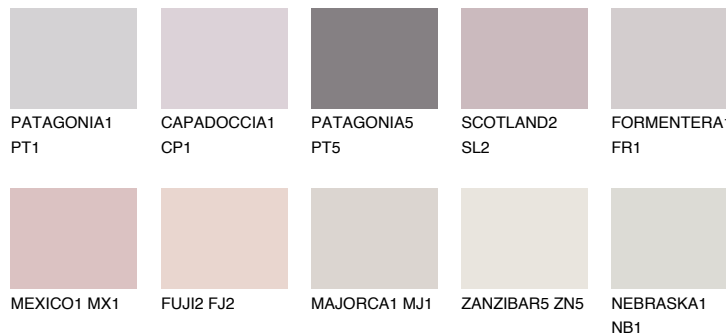


**ICELAND1 IC1**74% **TSR** 69%

Соодветна нијанса

COLOURS OF NATURE ПАЛЕТА

ПАЛЕТА НА ИНТЕНЗИВНИ БОИ

За повеќе информации за малтери и бои, посетете

www.ceresit.mk