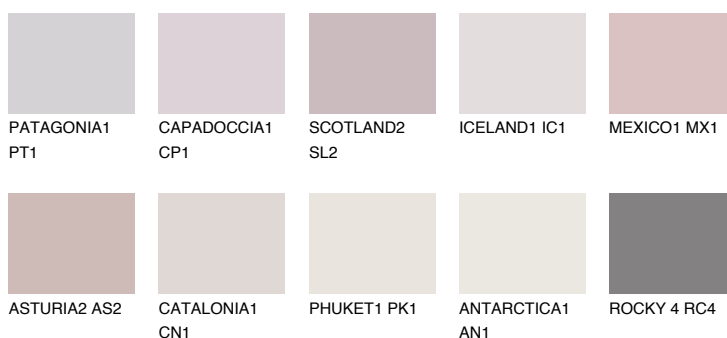

ICELAND2 IC2

73% **TSR** 68%

Соодветна нијанса

COLOURS OF NATURE ПАЛЕТА

ПАЛЕТА НА ИНТЕНЗИВНИ БОИ

За повеќе информации за малтери и бои, посетете

www.ceresit.mk

Презентираните нијанси се однесуваат на малтери и бои што ги нуди Ceresit. Поради употребата на дигитални техники, презентираниите бои можеби не ги претставуваат оригиналните, па затоа не можат да се сметаат за сигурна презентација на бои. Препорачуваме да ги проверите автентичните тон карти на Ceresit.