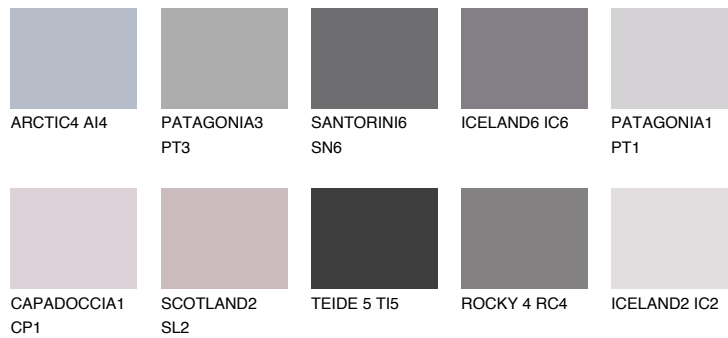

ICELAND3 IC3

56% **TSR** 58%

Соодветна нијанса

COLOURS OF NATURE ПАЛЕТА

ПАЛЕТА НА ИНТЕНЗИВНИ БОИ

За повеќе информации за малтери и бои, посетете

www.ceresit.mk

Презентираните нијанси се однесуваат на малтери и бои што ги нуди Ceresit. Поради употребата на дигитални техники, презентираниите бои можеби не ги претставуваат оригиналните, па затоа не можат да се сметаат за сигурна презентација на бои. Препорачуваме да ги проверите автентичните тон карти на Ceresit.