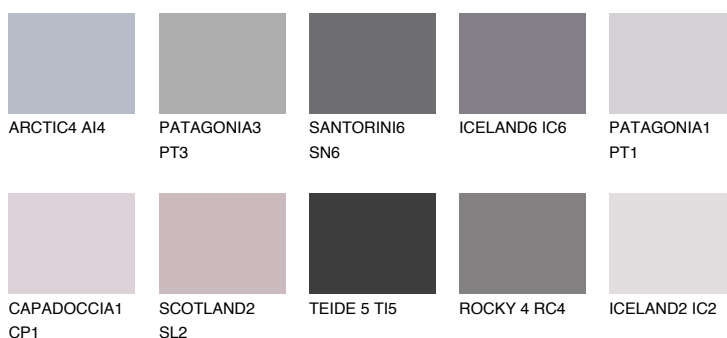

**ICELAND3 IC3**

☀ 56% **TSR** 58%

## Соодветна нијанса

### COLOURS OF NATURE ПАЛЕТА