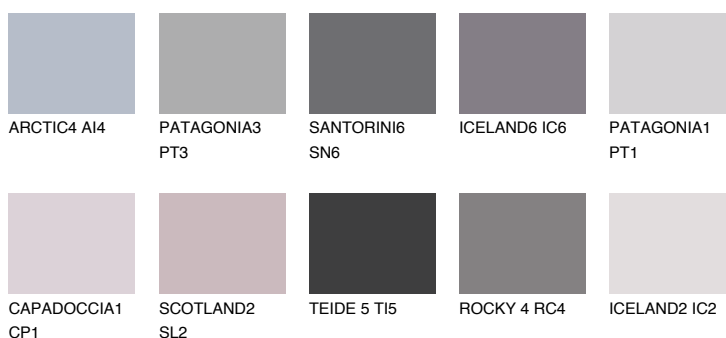

**ICELAND3 IC3**56% **TSR** 58%

Соодветна нијанса

COLOURS OF NATURE ПАЛЕТА

ПАЛЕТА НА ИНТЕНЗИВНИ БОИ

За повеќе информации за малтери и бои, посетете

www.ceresit.mk