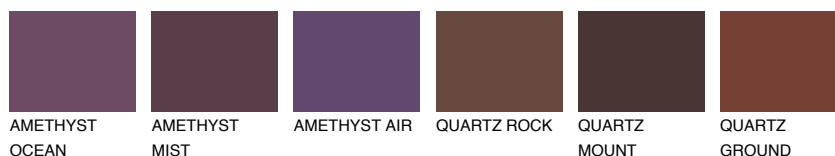

ICELAND5 IC5

☀ 30% **TSR** 29%

Соодветна нијанса

COLOURS OF NATURE ПАЛЕТА

ПАЛЕТА НА ИНТЕНЗИВНИ БОИ

За повеќе информации за малтери и бои, посетете

www.ceresit.mk

Презентираните нијанси се однесуваат на малтери и бои што ги нуди Ceresit. Поради употребата на дигитални техники, презентираниите бои можеби не ги претставуваат оригиналните, па затоа не можат да се сметаат за сигурна презентација на бои. Препорачуваме да ги проверите автентичните тон карти на Ceresit.