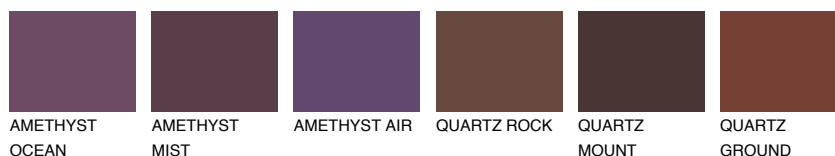

ПАЛЕТА НА ИНТЕНЗИВНИ БОИ