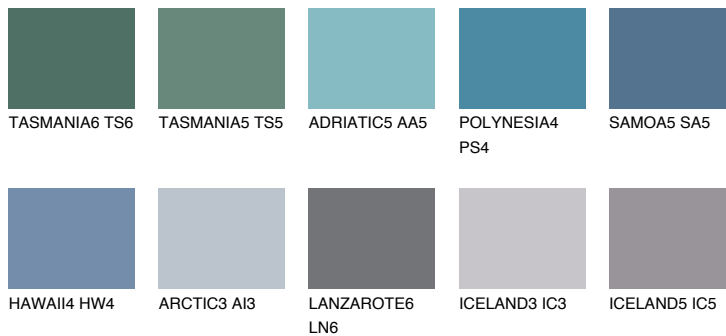

**SAMOA6 SA6**☀ 13% **TSR 16%**

## Соодветна нијанса

### COLOURS OF NATURE ПАЛЕТА