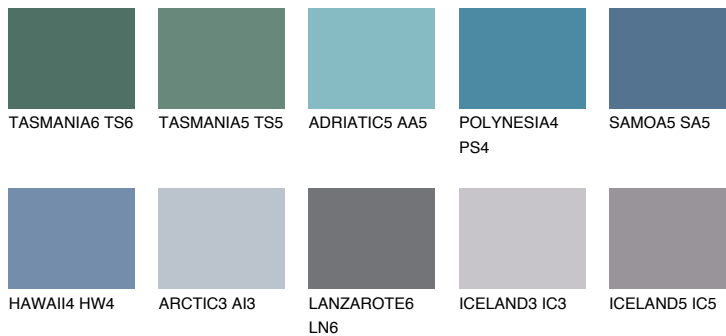

**SAMOA6 SA6**☀ 13% **TSR 16%**

Соодветна нијанса

COLOURS OF NATURE ПАЛЕТА

ПАЛЕТА НА ИНТЕНЗИВНИ БОИ

За повеќе информации за малтери и бои, посетете

www.ceresit.mk

Презентираните нијанси се однесуваат на малтери и бои што ги нуди Ceresit. Поради употребата на дигитални техники, презентираниите бои можеби не ги претставуваат оригиналните, па затоа не можат да се сметаат за сигурна презентација на бои. Препорачуваме да ги проверите автентичните тон карти на Ceresit.