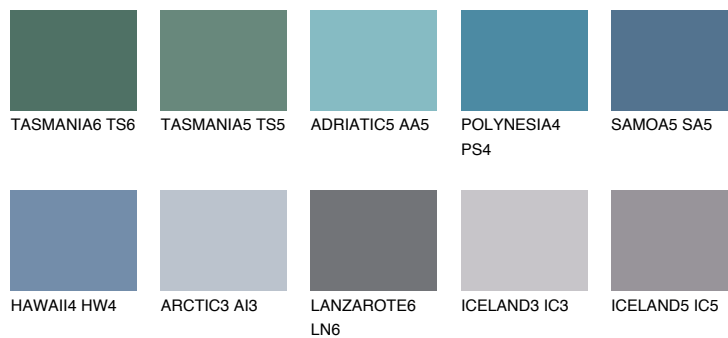

**SAMOA6 SA6**☀ 13% **TSR 16%**

## Соодветна нијанса

### COLOURS OF NATURE ПАЛЕТА