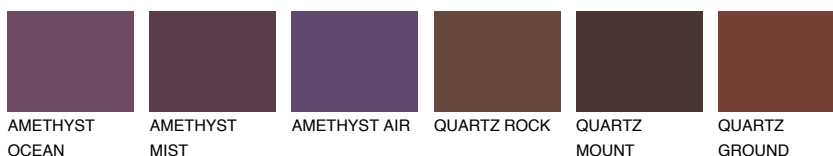

ICELAND6 IC6

☀ 22% **TSR 22%**

Соодветна нијанса

COLOURS OF NATURE ПАЛЕТА

ПАЛЕТА НА ИНТЕНЗИВНИ БОИ

За повеќе информации за малтери и бои, посетете

www.ceresit.mk