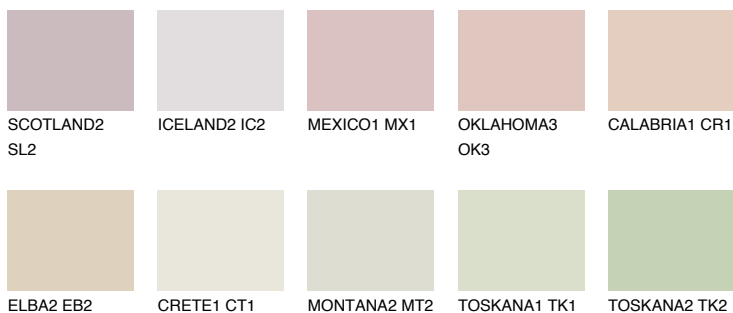


**ARIZONA1 AR1**67% **TSR** 67%**Соодветна нијанса****COLOURS OF NATURE ПАЛЕТА****ПАЛЕТА НА ИНТЕНЗИВНИ БОИ**

За повеќе информации за малтери и бои, посетете

www.ceresit.mk

Презентираните нијанси се однесуваат на малтери и бои што ги нуди Ceresit. Поради употребата на дигитални техники, презентираниите бои можеби не ги претставуваат оригиналните, па затоа не можат да се сметаат за сигурна презентација на бои. Препорачуваме да ги проверите автентичните тон карти на Ceresit.