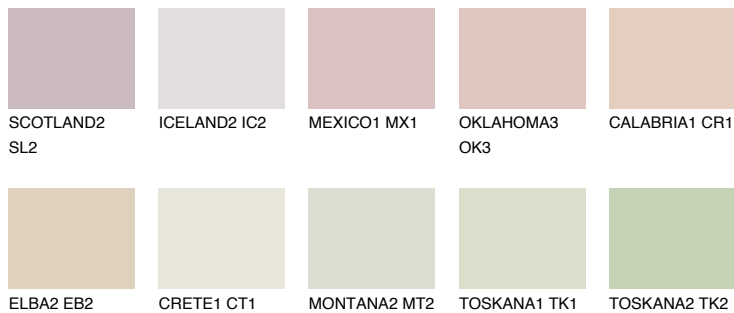


**ARIZONA1 AR1**67% **TSR** 67%**Соодветна нијанса****COLOURS OF NATURE ПАЛЕТА****ПАЛЕТА НА ИНТЕНЗИВНИ БОИ**

За повеќе информации за малтери и бои, посетете

[www.ceresit.mk](http://www.ceresit.mk)

Презентираните нијанси се однесуваат на малтери и бои што ги нуди Ceresit. Поради употребата на дигитални техники, презентираниите бои можеби не ги претставуваат оригиналните, па затоа не можат да се сметаат за сигурна презентација на бои. Препорачуваме да ги проверите автентичните тон карти на Ceresit.