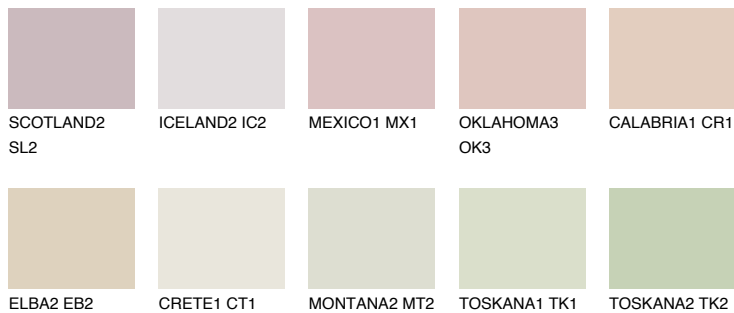


**ARIZONA1 AR1**67% **TSR** 67%

## Соодветна нијанса

### COLOURS OF NATURE ПАЛЕТА