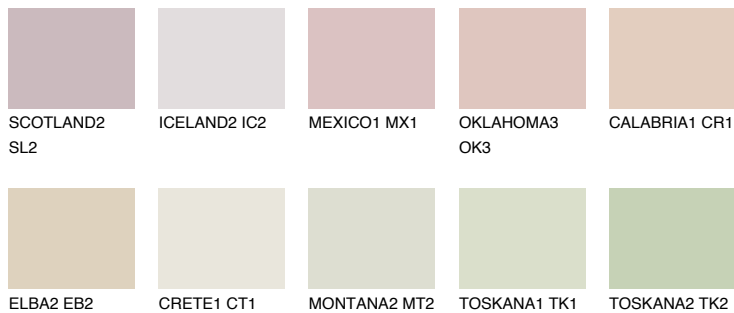


**ARIZONA1 AR1**67% **TSR** 67%**Соодветна нијанса****COLOURS OF NATURE ПАЛЕТА****ПАЛЕТА НА ИНТЕНЗИВНИ БОИ**

За повеќе информации за малтери и бои, посетете

www.ceresit.mk

Презентираните нијанси се однесуваат на малтери и бои што ги нуди Ceresit. Поради употребата на дигитални техники, презентираниите бои можеби не ги претставуваат оригиналните, па затоа не можат да се сметаат за сигурна презентација на бои. Препорачуваме да ги проверите автентичните тон карти на Ceresit.