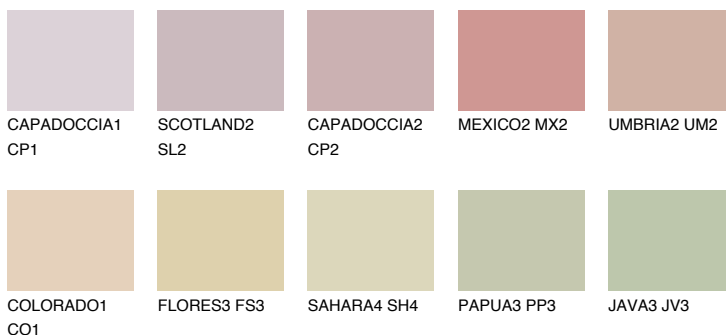

**ARIZONA2 AR2**☀ 54% **TSR** 58%**Соодветна нијанса****COLOURS OF NATURE ПАЛЕТА****ПАЛЕТА НА ИНТЕНЗИВНИ БОИ**

За повеќе информации за малтери и бои, посетете

www.ceresit.mk

Презентираните нијанси се однесуваат на малтери и бои што ги нуди Ceresit. Поради употребата на дигитални техники, презентираниите бои можеби не ги претставуваат оригиналните, па затоа не можат да се сметаат за сигурна презентација на бои. Препорачуваме да ги проверите автентичните тон карти на Ceresit.