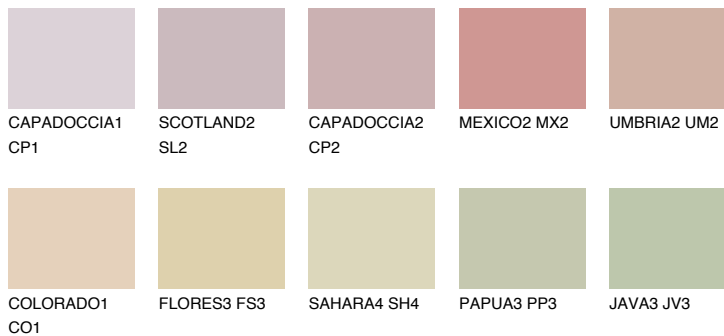


**ARIZONA2 AR2**☀ 54% **TSR** 58%**Соодветна нијанса****COLOURS OF NATURE ПАЛЕТА****ПАЛЕТА НА ИНТЕНЗИВНИ БОИ**

За повеќе информации за малтери и бои, посетете

www.ceresit.mk

Презентираните нијанси се однесуваат на малтери и бои што ги нуди Ceresit. Поради употребата на дигитални техники, презентираниите бои можеби не ги претставуваат оригиналните, па затоа не можат да се сметаат за сигурна презентација на бои. Препорачуваме да ги проверите автентичните тон карти на Ceresit.