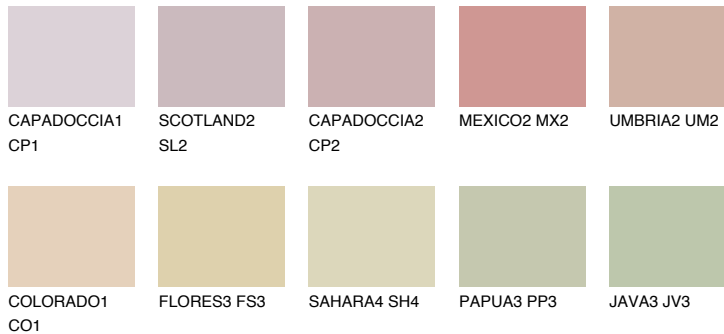


**ARIZONA2 AR2**☀ 54% **TSR** 58%**Соодветна нијанса****COLOURS OF NATURE ПАЛЕТА****ПАЛЕТА НА ИНТЕНЗИВНИ БОИ**

За повеќе информации за малтери и бои, посетете

www.ceresit.mk

Презентираните нијанси се однесуваат на малтери и бои што ги нуди Ceresit. Поради употребата на дигитални техники, презентираниите бои можеби не ги претставуваат оригиналните, па затоа не можат да се сметаат за сигурна презентација на бои. Препорачуваме да ги проверите автентичните тон карти на Ceresit.