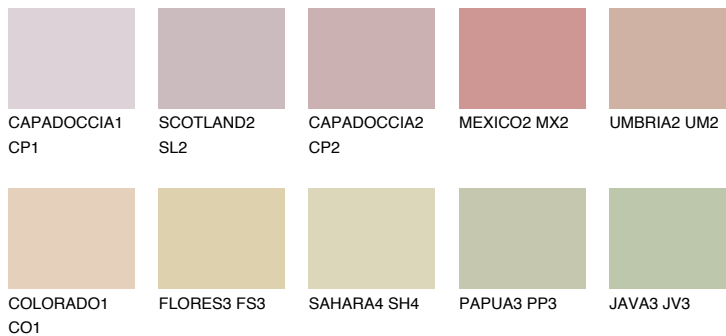


**ARIZONA2 AR2**☀ 54% **TSR** 58%**Соодветна нијанса****COLOURS OF NATURE ПАЛЕТА****ПАЛЕТА НА ИНТЕНЗИВНИ БОИ**

За повеќе информации за малтери и бои, посетете

www.ceresit.mk

Презентираните нијанси се однесуваат на малтери и бои што ги нуди Ceresit. Поради употребата на дигитални техники, презентираниите бои можеби не ги претставуваат оригиналните, па затоа не можат да се сметаат за сигурна презентација на бои. Препорачуваме да ги проверите автентичните тон карти на Ceresit.