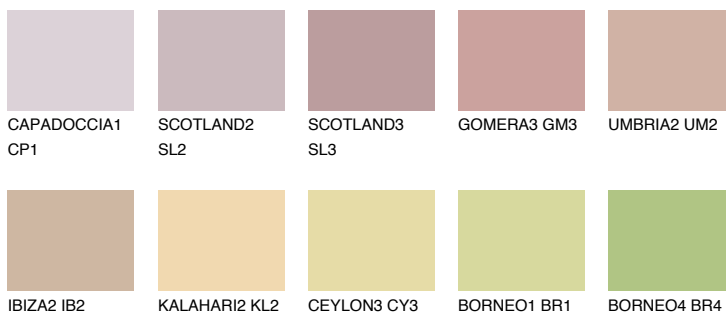

**ARIZONA3 AR3**☀ 49% **TSR** 55%**Соодветна нијанса****COLOURS OF NATURE ПАЛЕТА****ПАЛЕТА НА ИНТЕНЗИВНИ БОИ**

За повеќе информации за малтери и бои, посетете

[www.ceresit.mk](http://www.ceresit.mk)

Презентираните нијанси се однесуваат на малтери и бои што ги нуди Ceresit. Поради употребата на дигитални техники, презентираниите бои можеби не ги претставуваат оригиналните, па затоа не можат да се сметаат за сигурна презентација на бои. Препорачуваме да ги проверите автентичните тон карти на Ceresit.