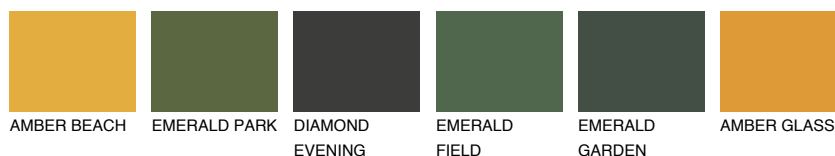

ARIZONA3 AR3

49% **TSR** 55%

Соодветна нијанса

COLOURS OF NATURE ПАЛЕТА

ПАЛЕТА НА ИНТЕНЗИВНИ БОИ

За повеќе информации за малтери и бои, посетете

www.ceresit.mk

Презентираните нијанси се однесуваат на малтери и бои што ги нуди Ceresit. Поради употребата на дигитални техники, презентираниите бои можеби не ги претставуваат оригиналните, па затоа не можат да се сметаат за сигурна презентација на бои. Препорачуваме да ги проверите автентичните тон карти на Ceresit.