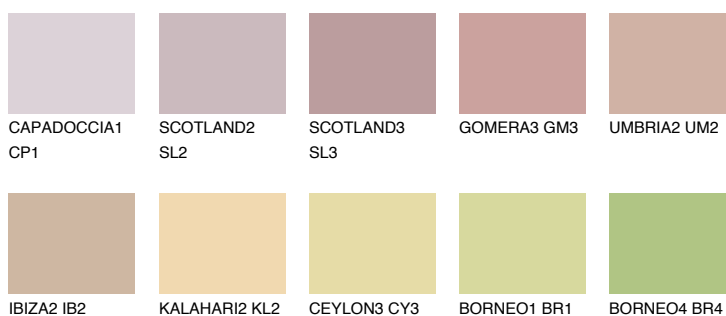

ARIZONA3 AR3

49% **TSR** 55%

Соодветна нијанса

COLOURS OF NATURE ПАЛЕТА

ПАЛЕТА НА ИНТЕНЗИВНИ БОИ

За повеќе информации за малтери и бои, посетете

www.ceresit.mk

Презентираните нијанси се однесуваат на малтери и бои што ги нуди Ceresit. Поради употребата на дигитални техники, презентираниите бои можеби не ги претставуваат оригиналните, па затоа не можат да се сметаат за сигурна презентација на бои. Препорачуваме да ги проверите автентичните тон карти на Ceresit.