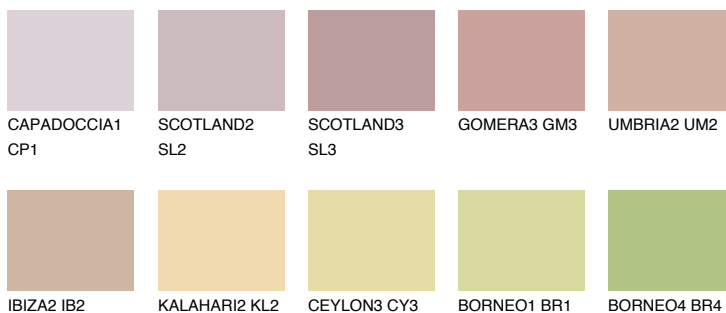

**ARIZONA3 AR3**☀ 49% **TSR** 55%**Соодветна нијанса****COLOURS OF NATURE ПАЛЕТА****ПАЛЕТА НА ИНТЕНЗИВНИ БОИ**

За повеќе информации за малтери и бои, посетете

www.ceresit.mk

Презентираните нијанси се однесуваат на малтери и бои што ги нуди Ceresit. Поради употребата на дигитални техники, презентираниите бои можеби не ги претставуваат оригиналните, па затоа не можат да се сметаат за сигурна презентација на бои. Препорачуваме да ги проверите автентичните тон карти на Ceresit.