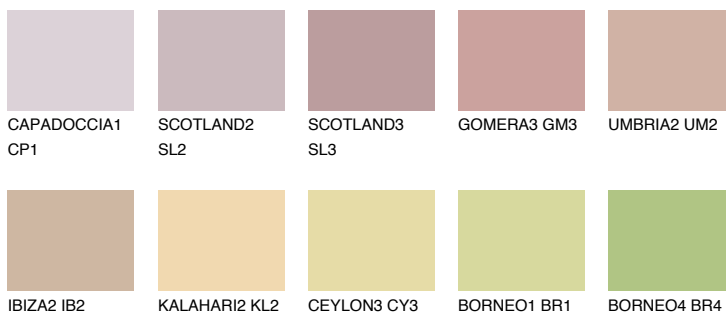

**ARIZONA3 AR3**☀️ 49% **TSR 55%****Соодветна нијанса****COLOURS OF NATURE ПАЛЕТА****ПАЛЕТА НА ИНТЕНЗИВНИ БОИ**

За повеќе информации за малтери и бои, посетете

www.ceresit.mk

Презентираните нијанси се однесуваат на малтери и бои што ги нуди Ceresit. Поради употребата на дигитални техники, презентираниите бои можеби не ги претставуваат оригиналните, па затоа не можат да се сметаат за сигурна презентација на бои. Препорачуваме да ги проверите автентичните тон карти на Ceresit.