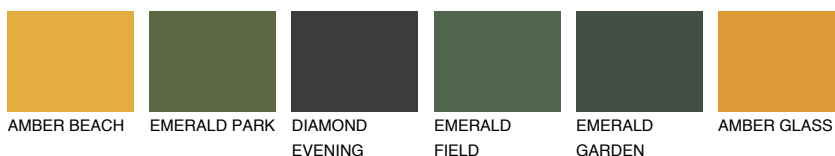

**ARIZONA3 AR3**☀ 49% **TSR** 55%**Соодветна нијанса****COLOURS OF NATURE ПАЛЕТА****ПАЛЕТА НА ИНТЕНЗИВНИ БОИ**

За повеќе информации за малтери и бои, посетете

www.ceresit.mk

Презентираните нијанси се однесуваат на малтери и бои што ги нуди Ceresit. Поради употребата на дигитални техники, презентираниите бои можеби не ги претставуваат оригиналните, па затоа не можат да се сметаат за сигурна презентација на бои. Препорачуваме да ги проверите автентичните тон карти на Ceresit.