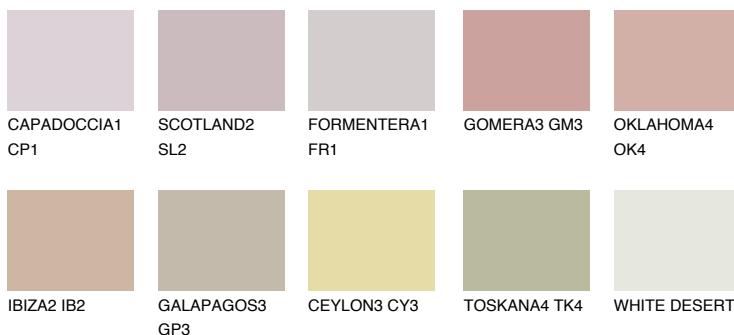

**ARIZONA4 AR4**☀ 44% **TSR** 47%**Соодветна нијанса****COLOURS OF NATURE ПАЛЕТА****ПАЛЕТА НА ИНТЕНЗИВНИ БОИ**

За повеќе информации за малтери и бои, посетете

[www.ceresit.mk](http://www.ceresit.mk)

Презентираните нијанси се однесуваат на малтери и бои што ги нуди Ceresit. Поради употребата на дигитални техники, презентираниите бои можеби не ги претставуваат оригиналните, па затоа не можат да се сметаат за сигурна презентација на бои. Препорачуваме да ги проверите автентичните тон карти на Ceresit.