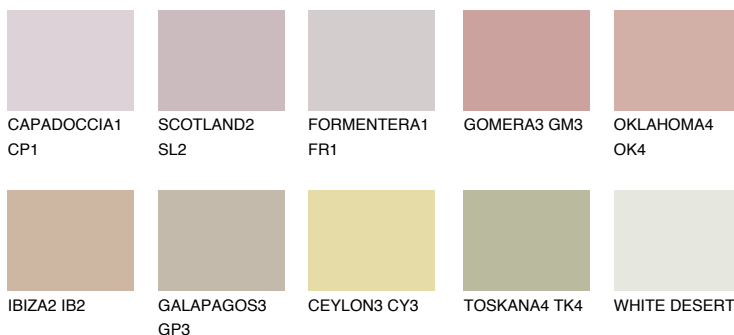

ARIZONA4 AR4

44% TSR 47%

Соодветна нијанса

COLOURS OF NATURE ПАЛЕТА

ПАЛЕТА НА ИНТЕНЗИВНИ БОИ

За повеќе информации за малтери и бои, посетете

www.ceresit.mk

Презентираните нијанси се однесуваат на малтери и бои што ги нуди Ceresit. Поради употребата на дигитални техники, презентираниите бои можеби не ги претставуваат оригиналните, па затоа не можат да се сметаат за сигурна презентација на бои. Препорачуваме да ги проверите автентичните тон карти на Ceresit.