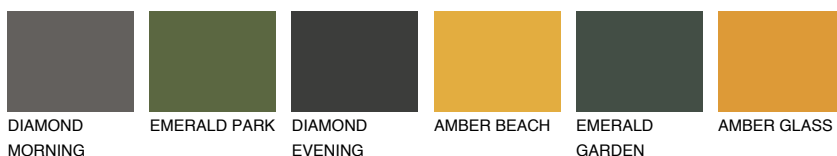

ARIZONA4 AR4

44% TSR 47%

Соодветна нијанса

COLOURS OF NATURE ПАЛЕТА

ПАЛЕТА НА ИНТЕНЗИВНИ БОИ

За повеќе информации за малтери и бои, посетете

www.ceresit.mk

Презентираните нијанси се однесуваат на малтери и бои што ги нуди Ceresit. Поради употребата на дигитални техники, презентираниите бои можеби не ги претставуваат оригиналните, па затоа не можат да се сметаат за сигурна презентација на бои. Препорачуваме да ги проверите автентичните тон карти на Ceresit.