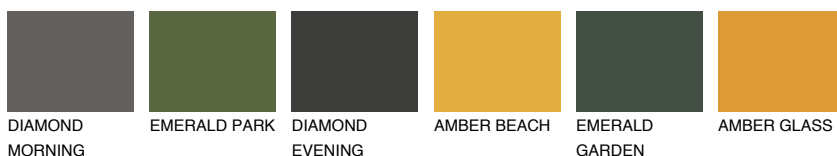

**ARIZONA4 AR4**☀ 44% **TSR** 47%**Соодветна нијанса****COLOURS OF NATURE ПАЛЕТА****ПАЛЕТА НА ИНТЕНЗИВНИ БОИ**

За повеќе информации за малтери и бои, посетете

[www.ceresit.mk](http://www.ceresit.mk)

Презентираните нијанси се однесуваат на малтери и бои што ги нуди Ceresit. Поради употребата на дигитални техники, презентираниите бои можеби не ги претставуваат оригиналните, па затоа не можат да се сметаат за сигурна презентација на бои. Препорачуваме да ги проверите автентичните тон карти на Ceresit.