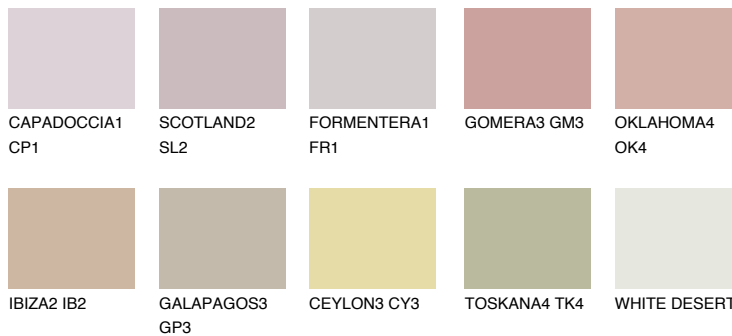

ARIZONA4 AR4

44% **TSR** 47%

Соодветна нијанса

COLOURS OF NATURE ПАЛЕТА

ПАЛЕТА НА ИНТЕНЗИВНИ БОИ

За повеќе информации за малтери и бои, посетете

www.ceresit.mk

Презентираните нијанси се однесуваат на малтери и бои што ги нуди Ceresit. Поради употребата на дигитални техники, презентираниите бои можеби не ги претставуваат оригиналните, па затоа не можат да се сметаат за сигурна презентација на бои. Препорачуваме да ги проверите автентичните тон карти на Ceresit.