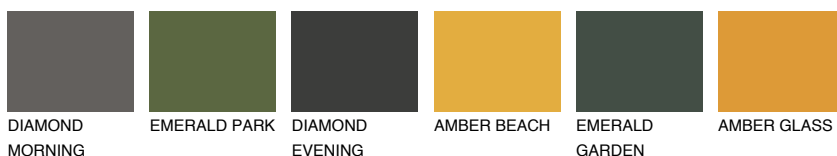

ARIZONA4 AR4

44% **TSR** 47%

Соодветна нијанса

COLOURS OF NATURE ПАЛЕТА

ПАЛЕТА НА ИНТЕНЗИВНИ БОИ

За повеќе информации за малтери и бои, посетете

www.ceresit.mk

Презентираните нијанси се однесуваат на малтери и бои што ги нуди Ceresit. Поради употребата на дигитални техники, презентираниите бои можеби не ги претставуваат оригиналните, па затоа не можат да се сметаат за сигурна презентација на бои. Препорачуваме да ги проверите автентичните тон карти на Ceresit.