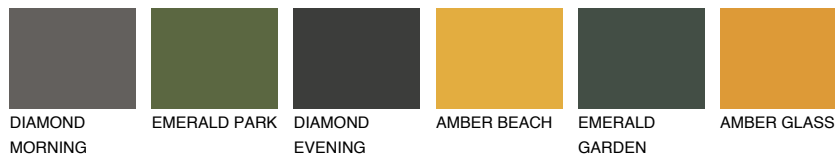

ARIZONA4 AR4

44% **TSR** 47%

Соодветна нијанса

COLOURS OF NATURE ПАЛЕТА

ПАЛЕТА НА ИНТЕНЗИВНИ БОИ

За повеќе информации за малтери и бои, посетете

www.ceresit.mk

Презентираните нијанси се однесуваат на малтери и бои што ги нуди Ceresit. Поради употребата на дигитални техники, презентираниите бои можеби не ги претставуваат оригиналните, па затоа не можат да се сметаат за сигурна презентација на бои. Препорачуваме да ги проверите автентичните тон карти на Ceresit.