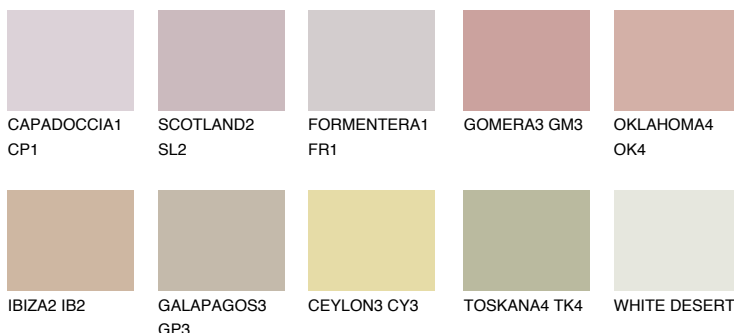

ARIZONA4 AR4

44% **TSR** 47%

Соодветна нијанса

COLOURS OF NATURE ПАЛЕТА

ПАЛЕТА НА ИНТЕНЗИВНИ БОИ

За повеќе информации за малтери и бои, посетете

www.ceresit.mk

Презентираните нијанси се однесуваат на малтери и бои што ги нуди Ceresit. Поради употребата на дигитални техники, презентираниите бои можеби не ги претставуваат оригиналните, па затоа не можат да се сметаат за сигурна презентација на бои. Препорачуваме да ги проверите автентичните тон карти на Ceresit.