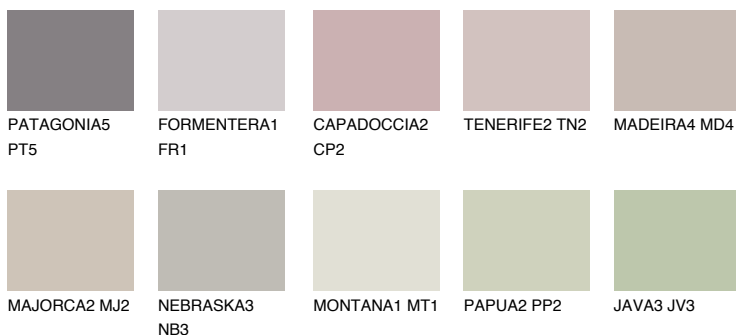


**ARIZONA5 AR5**56% **TSR** 54%**Соодветна нијанса****COLOURS OF NATURE ПАЛЕТА****ПАЛЕТА НА ИНТЕНЗИВНИ БОИ**

За повеќе информации за малтери и бои, посетете

www.ceresit.mk

Презентираните нијанси се однесуваат на малтери и бои што ги нуди Ceresit. Поради употребата на дигитални техники, презентираниите бои можеби не ги претставуваат оригиналните, па затоа не можат да се сметаат за сигурна презентација на бои. Препорачуваме да ги проверите автентичните тон карти на Ceresit.