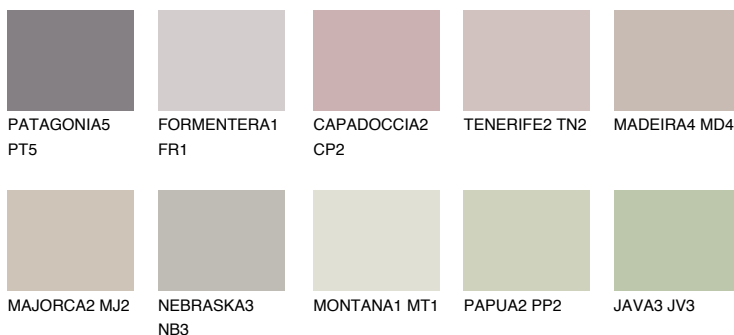

**ARIZONA5 AR5**56% **TSR** 54%**Соодветна нијанса****COLOURS OF NATURE ПАЛЕТА****ПАЛЕТА НА ИНТЕНЗИВНИ БОИ**

За повеќе информации за малтери и бои, посетете

[www.ceresit.mk](http://www.ceresit.mk)

Презентираните нијанси се однесуваат на малтери и бои што ги нуди Ceresit. Поради употребата на дигитални техники, презентираниите бои можеби не ги претставуваат оригиналните, па затоа не можат да се сметаат за сигурна презентација на бои. Препорачуваме да ги проверите автентичните тон карти на Ceresit.