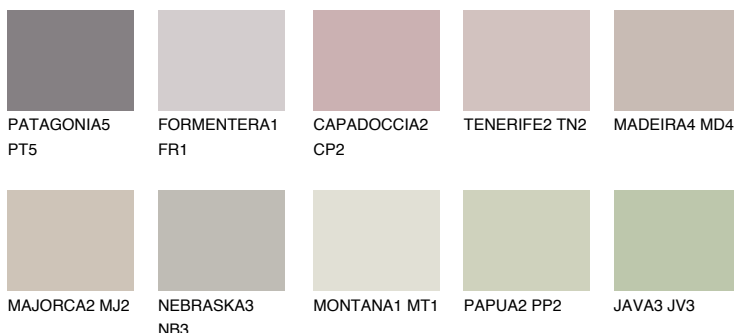

**ARIZONA5 AR5**56% **TSR** 54%**Соодветна нијанса****COLOURS OF NATURE ПАЛЕТА****ПАЛЕТА НА ИНТЕНЗИВНИ БОИ**

За повеќе информации за малтери и бои, посетете

www.ceresit.mk

Презентираните нијанси се однесуваат на малтери и бои што ги нуди Ceresit. Поради употребата на дигитални техники, презентираниите бои можеби не ги претставуваат оригиналните, па затоа не можат да се сметаат за сигурна презентација на бои. Препорачуваме да ги проверите автентичните тон карти на Ceresit.