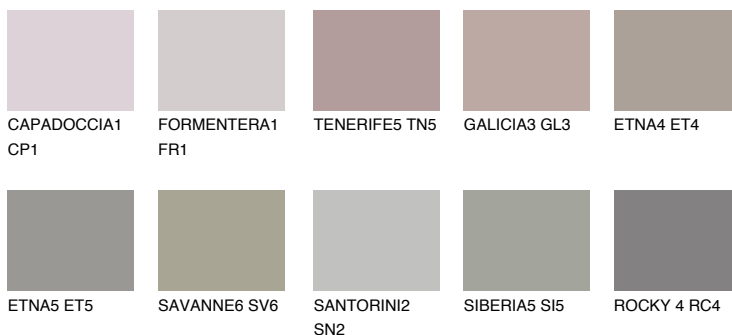

**ARIZONA6 AR6**☀ 35% **TSR 33%****Соодветна нијанса****COLOURS OF NATURE ПАЛЕТА****ПАЛЕТА НА ИНТЕНЗИВНИ БОИ**

За повеќе информации за малтери и бои, посетете

www.ceresit.mk

Презентираните нијанси се однесуваат на малтери и бои што ги нуди Ceresit. Поради употребата на дигитални техники, презентираниите бои можеби не ги претставуваат оригиналните, па затоа не можат да се сметаат за сигурна презентација на бои. Препорачуваме да ги проверите автентичните тон карти на Ceresit.