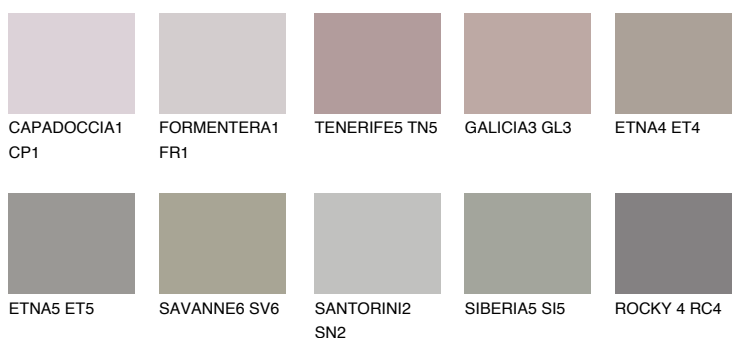


**ARIZONA6 AR6**☀ 35% **TSR** 33%**Соодветна нијанса****COLOURS OF NATURE ПАЛЕТА****ПАЛЕТА НА ИНТЕНЗИВНИ БОИ**

За повеќе информации за малтери и бои, посетете

[www.ceresit.mk](http://www.ceresit.mk)

Презентираните нијанси се однесуваат на малтери и бои што ги нуди Ceresit. Поради употребата на дигитални техники, презентираниите бои можеби не ги претставуваат оригиналните, па затоа не можат да се сметаат за сигурна презентација на бои. Препорачуваме да ги проверите автентичните тон карти на Ceresit.