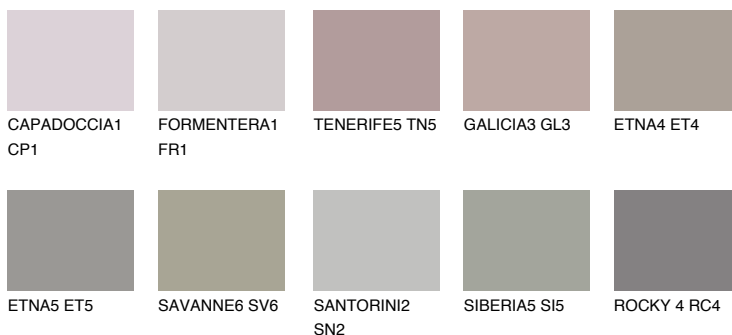

ARIZONA6 AR6

☀ 35% **TSR 33%**

Соодветна нијанса

COLOURS OF NATURE ПАЛЕТА

ПАЛЕТА НА ИНТЕНЗИВНИ БОИ

За повеќе информации за малтери и бои, посетете

www.ceresit.mk