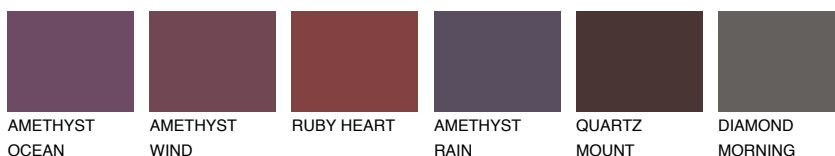

ARIZONA6 AR6

☀ 35% **TSR 33%**

Соодветна нијанса

COLOURS OF NATURE ПАЛЕТА

ПАЛЕТА НА ИНТЕНЗИВНИ БОИ

За повеќе информации за малтери и бои, посетете

www.ceresit.mk