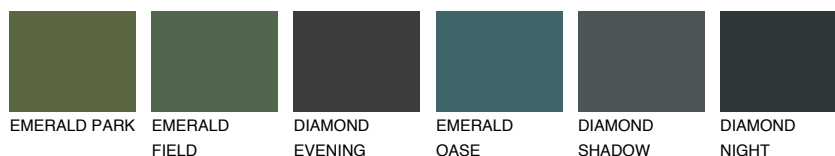

**FUJI1 FJ1**77% **TSR** 69%

Соодветна нијанса

COLOURS OF NATURE ПАЛЕТА

ПАЛЕТА НА ИНТЕНЗИВНИ БОИ

За повеќе информации за малтери и бои, посетете

www.ceresit.mk

Презентираните нијанси се однесуваат на малтери и бои што ги нуди Ceresit. Поради употребата на дигитални техники, презентираниите бои можеби не ги претставуваат оригиналните, па затоа не можат да се сметаат за сигурна презентација на бои. Препорачуваме да ги проверите автентичните тон карти на Ceresit.