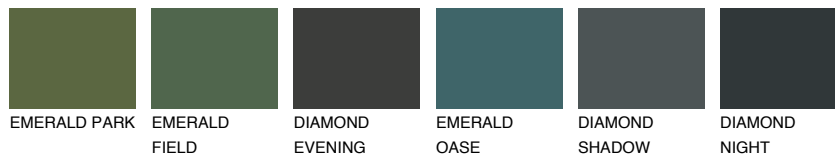

**FUJI1 FJ1**77% **TSR** 69%

Соодветна нијанса

COLOURS OF NATURE ПАЛЕТА

ПАЛЕТА НА ИНТЕНЗИВНИ БОИ

За повеќе информации за малтери и бои, посетете

www.ceresit.mk

Презентираните нијанси се однесуваат на малтери и бои што ги нуди Ceresit. Поради употребата на дигитални техники, презентираниите бои можеби не ги претставуваат оригиналните, па затоа не можат да се сметаат за сигурна презентација на бои. Препорачуваме да ги проверите автентичните тон карти на Ceresit.