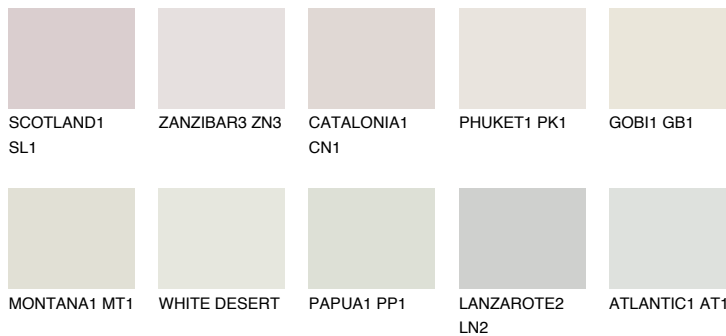

**FUJI1 FJ1**77% **TSR** 69%

Соодветна нијанса

COLOURS OF NATURE ПАЛЕТА

ПАЛЕТА НА ИНТЕНЗИВНИ БОИ

За повеќе информации за малтери и бои, посетете

www.ceresit.mk