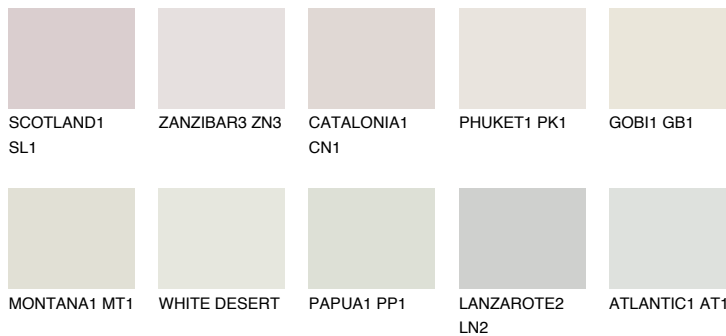

**FUJI1 FJ1**77% **TSR** 69%

Соодветна нијанса

COLOURS OF NATURE ПАЛЕТА

ПАЛЕТА НА ИНТЕНЗИВНИ БОИ

За повеќе информации за малтери и бои, посетете

www.ceresit.mk

Презентираните нијанси се однесуваат на малтери и бои што ги нуди Ceresit. Поради употребата на дигитални техники, презентираниите бои можеби не ги претставуваат оригиналните, па затоа не можат да се сметаат за сигурна презентација на бои. Препорачуваме да ги проверите автентичните тон карти на Ceresit.