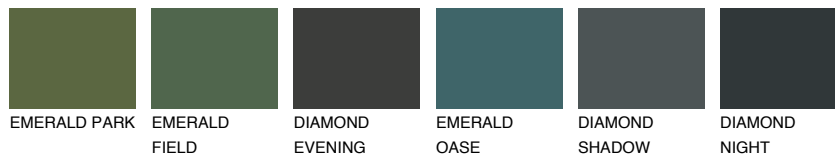

**FUJI1 FJ1**77% **TSR** 69%

Соодветна нијанса

COLOURS OF NATURE ПАЛЕТА

ПАЛЕТА НА ИНТЕНЗИВНИ БОИ

За повеќе информации за малтери и бои, посетете

www.ceresit.mk