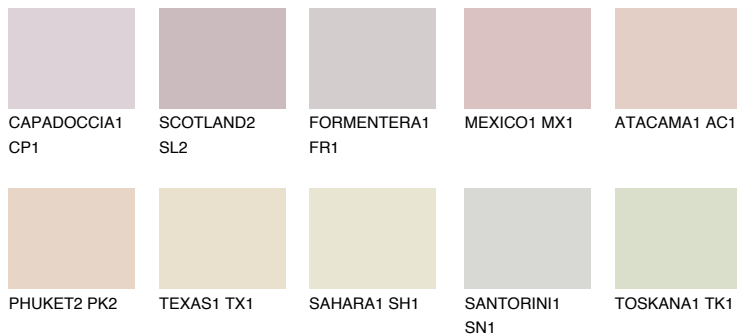


**FUJI2 FJ2**70% **TSR** 70%

Соодветна нијанса

COLOURS OF NATURE ПАЛЕТА

ПАЛЕТА НА ИНТЕНЗИВНИ БОИ

За повеќе информации за малтери и бои, посетете

www.ceresit.mk

Презентираните нијанси се однесуваат на малтери и бои што ги нуди Ceresit. Поради употребата на дигитални техники, презентираниите бои можеби не ги претставуваат оригиналните, па затоа не можат да се сметаат за сигурна презентација на бои. Препорачуваме да ги проверите автентичните тон карти на Ceresit.