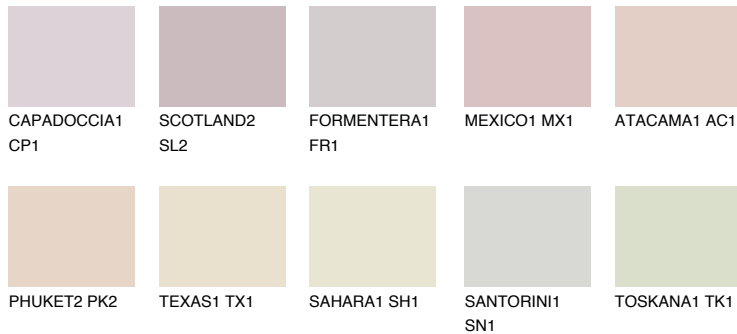


**FUJI2 FJ2**70% **TSR** 70%

Соодветна нијанса

COLOURS OF NATURE ПАЛЕТА

ПАЛЕТА НА ИНТЕНЗИВНИ БОИ

За повеќе информации за малтери и бои, посетете

www.ceresit.mk

Презентираните нијанси се однесуваат на малтери и бои што ги нуди Ceresit. Поради употребата на дигитални техники, презентираниите бои можеби не ги претставуваат оригиналните, па затоа не можат да се сметаат за сигурна презентација на бои. Препорачуваме да ги проверите автентичните тон карти на Ceresit.