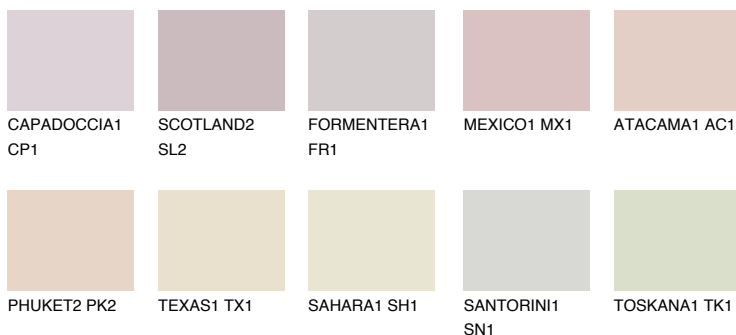


**FUJI2 FJ2**70% **TSR** 70%**Соодветна нијанса****COLOURS OF NATURE ПАЛЕТА****ПАЛЕТА НА ИНТЕНЗИВНИ БОИ**

За повеќе информации за малтери и бои, посетете

[www.ceresit.mk](http://www.ceresit.mk)

Презентираните нијанси се однесуваат на малтери и бои што ги нуди Ceresit. Поради употребата на дигитални техники, презентираниите бои можеби не ги претставуваат оригиналните, па затоа не можат да се сметаат за сигурна презентација на бои. Препорачуваме да ги проверите автентичните тон карти на Ceresit.