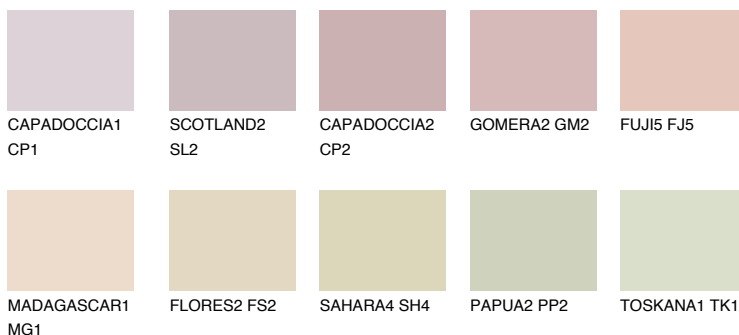


**FUJI3 FJ3**65% **TSR** 67%

## Соодветна нијанса

### COLOURS OF NATURE ПАЛЕТА