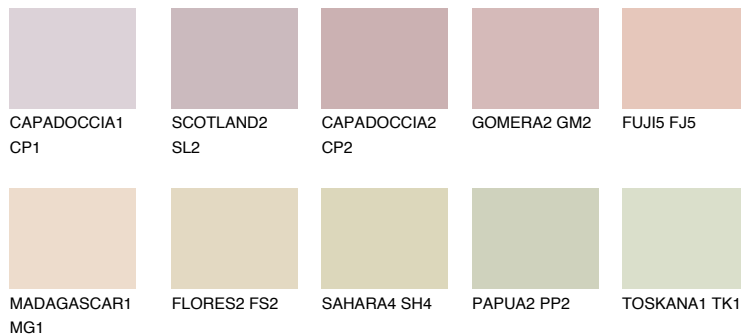


**FUJI3 FJ3**65% **TSR** 67%

Соодветна нијанса

COLOURS OF NATURE ПАЛЕТА

ПАЛЕТА НА ИНТЕНЗИВНИ БОИ

За повеќе информации за малтери и бои, посетете

www.ceresit.mk