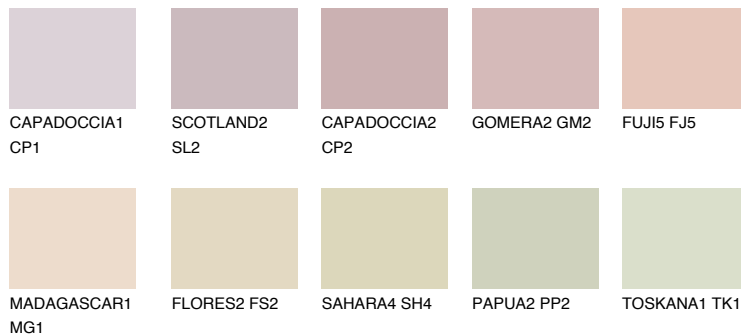

**FUJI3 FJ3**65% **TSR** 67%

## Соодветна нијанса

### COLOURS OF NATURE ПАЛЕТА