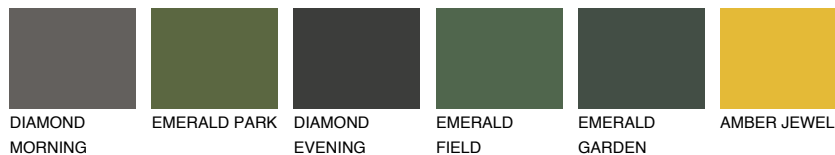

ПАЛЕТА НА ИНТЕНЗИВНИ БОИ