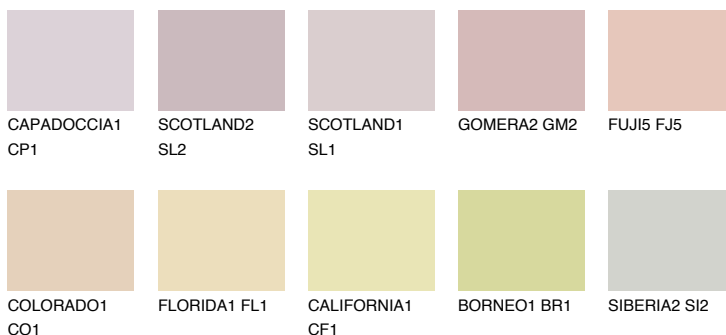

**FUJI4 FJ4**66% **TSR** 68%

## Соодветна нијанса

### COLOURS OF NATURE ПАЛЕТА