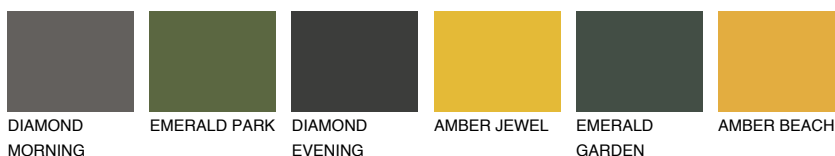

ПАЛЕТА НА ИНТЕНЗИВНИ БОИ