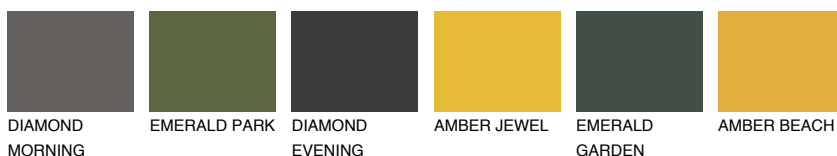

**FUJI4 FJ4**66% **TSR** 68%**Соодветна нијанса****COLOURS OF NATURE ПАЛЕТА****ПАЛЕТА НА ИНТЕНЗИВНИ БОИ**

За повеќе информации за малтери и бои, посетете

www.ceresit.mk

Презентираните нијанси се однесуваат на малтери и бои што ги нуди Ceresit. Поради употребата на дигитални техники, презентираниите бои можеби не ги претставуваат оригиналните, па затоа не можат да се сметаат за сигурна презентација на бои. Препорачуваме да ги проверите автентичните тон карти на Ceresit.