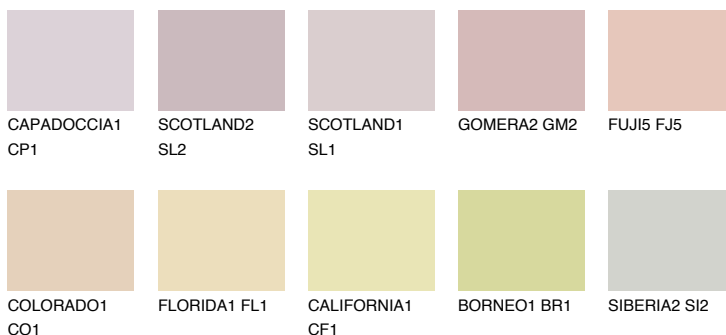

**FUJI4 FJ4**66% **TSR** 68%**Соодветна нијанса****COLOURS OF NATURE ПАЛЕТА****ПАЛЕТА НА ИНТЕНЗИВНИ БОИ**

За повеќе информации за малтери и бои, посетете

www.ceresit.mk

Презентираните нијанси се однесуваат на малтери и бои што ги нуди Ceresit. Поради употребата на дигитални техники, презентираниите бои можеби не ги претставуваат оригиналните, па затоа не можат да се сметаат за сигурна презентација на бои. Препорачуваме да ги проверите автентичните тон карти на Ceresit.