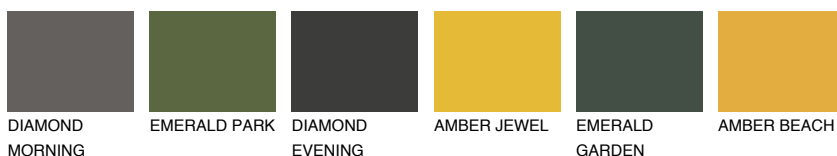

ПАЛЕТА НА ИНТЕНЗИВНИ БОИ