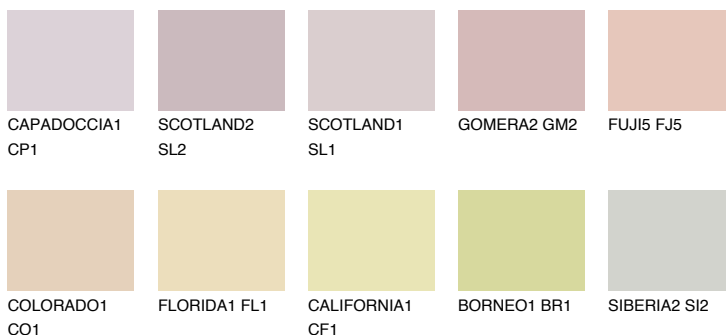

**FUJI4 FJ4**

66% **TSR** 68%

## Соодветна нијанса

### COLOURS OF NATURE ПАЛЕТА