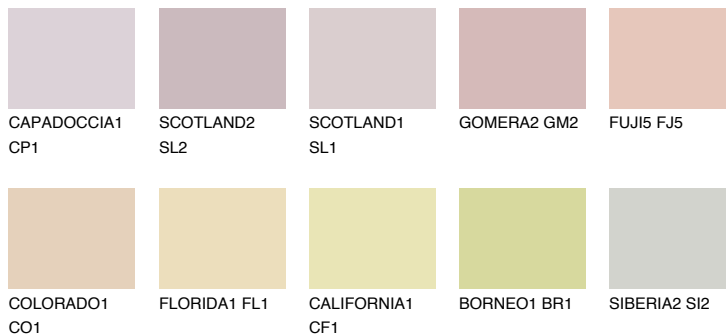

**FUJI4 FJ4**66% **TSR** 68%

Соодветна нијанса

COLOURS OF NATURE ПАЛЕТА

ПАЛЕТА НА ИНТЕНЗИВНИ БОИ

За повеќе информации за малтери и бои, посетете

www.ceresit.mk

Презентираните нијанси се однесуваат на малтери и бои што ги нуди Ceresit. Поради употребата на дигитални техники, презентираниите бои можеби не ги претставуваат оригиналните, па затоа не можат да се сметаат за сигурна презентација на бои. Препорачуваме да ги проверите автентичните тон карти на Ceresit.