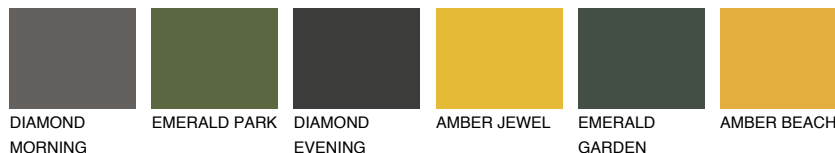

**FUJI4 FJ4**66% **TSR** 68%

Соодветна нијанса

COLOURS OF NATURE ПАЛЕТА

ПАЛЕТА НА ИНТЕНЗИВНИ БОИ

За повеќе информации за малтери и бои, посетете

www.ceresit.mk

Презентираните нијанси се однесуваат на малтери и бои што ги нуди Ceresit. Поради употребата на дигитални техники, презентираниите бои можеби не ги претставуваат оригиналните, па затоа не можат да се сметаат за сигурна презентација на бои. Препорачуваме да ги проверите автентичните тон карти на Ceresit.