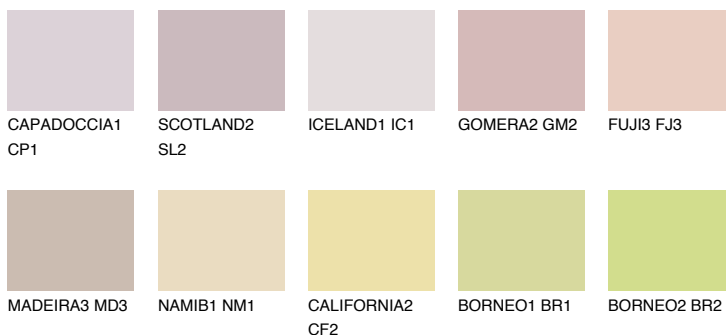

FUJI5 FJ5

 61% **TSR** 65%

Соодветна нијанса

COLOURS OF NATURE ПАЛЕТА

ПАЛЕТА НА ИНТЕНЗИВНИ БОИ

За повеќе информации за малтери и бои, посетете

www.ceresit.mk

Презентираните нијанси се однесуваат на малтери и бои што ги нуди Ceresit. Поради употребата на дигитални техники, презентираниите бои можеби не ги претставуваат оригиналните, па затоа не можат да се сметаат за сигурна презентација на бои. Препорачуваме да ги проверите автентичните тон карти на Ceresit.