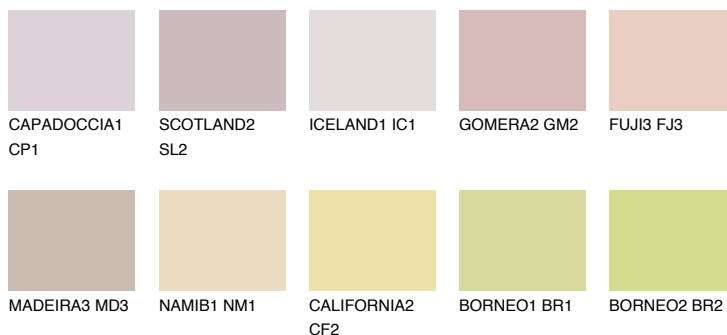

FUJI5 FJ5

61% **TSR** 65%

Соодветна нијанса

COLOURS OF NATURE ПАЛЕТА

ПАЛЕТА НА ИНТЕНЗИВНИ БОИ

За повеќе информации за малтери и бои, посетете

www.ceresit.mk

Презентираните нијанси се однесуваат на малтери и бои што ги нуди Ceresit. Поради употребата на дигитални техники, презентираниите бои можеби не ги претставуваат оригиналните, па затоа не можат да се сметаат за сигурна презентација на бои. Препорачуваме да ги проверите автентичните тон карти на Ceresit.