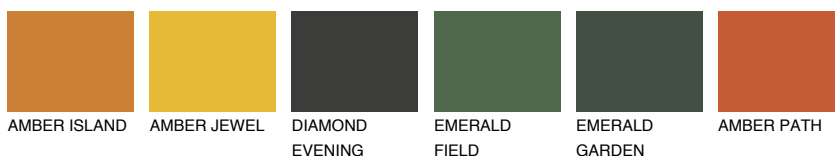

FUJI5 FJ5

61% **TSR** 65%

Соодветна нијанса

COLOURS OF NATURE ПАЛЕТА

ПАЛЕТА НА ИНТЕНЗИВНИ БОИ

За повеќе информации за малтери и бои, посетете

www.ceresit.mk

Презентираните нијанси се однесуваат на малтери и бои што ги нуди Ceresit. Поради употребата на дигитални техники, презентираниите бои можеби не ги претставуваат оригиналните, па затоа не можат да се сметаат за сигурна презентација на бои. Препорачуваме да ги проверите автентичните тон карти на Ceresit.