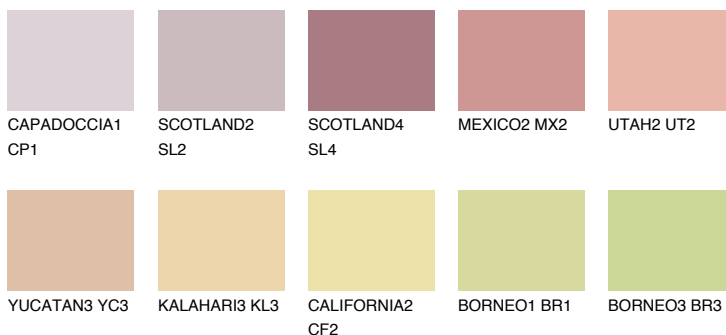

**FUJI6 FJ6**53% **TSR** 63%

## Соодветна нијанса

### COLOURS OF NATURE ПАЛЕТА