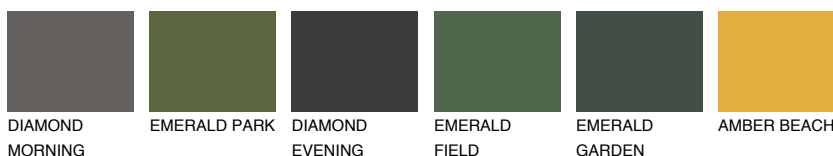

ПАЛЕТА НА ИНТЕНЗИВНИ БОИ