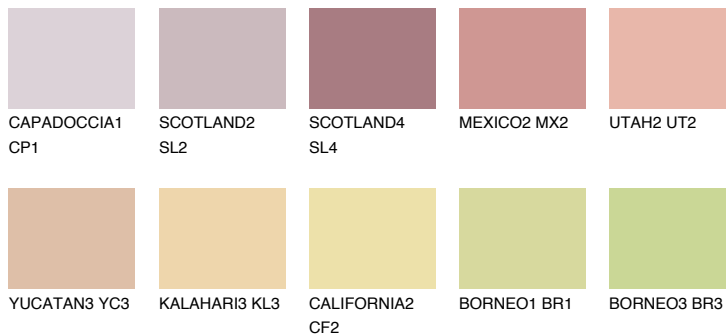

**FUJI6 FJ6**53% **TSR** 63%

Соодветна нијанса

COLOURS OF NATURE ПАЛЕТА

ПАЛЕТА НА ИНТЕНЗИВНИ БОИ

За повеќе информации за малтери и бои, посетете

www.ceresit.mk

Презентираните нијанси се однесуваат на малтери и бои што ги нуди Ceresit. Поради употребата на дигитални техники, презентираниите бои можеби не ги претставуваат оригиналните, па затоа не можат да се сметаат за сигурна презентација на бои. Препорачуваме да ги проверите автентичните тон карти на Ceresit.