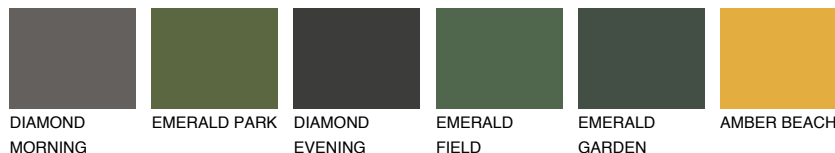

**FUJI6 FJ6**53% **TSR** 63%

Соодветна нијанса

COLOURS OF NATURE ПАЛЕТА

ПАЛЕТА НА ИНТЕНЗИВНИ БОИ

За повеќе информации за малтери и бои, посетете

www.ceresit.mk

Презентираните нијанси се однесуваат на малтери и бои што ги нуди Ceresit. Поради употребата на дигитални техники, презентираниите бои можеби не ги претставуваат оригиналните, па затоа не можат да се сметаат за сигурна презентација на бои. Препорачуваме да ги проверите автентичните тон карти на Ceresit.