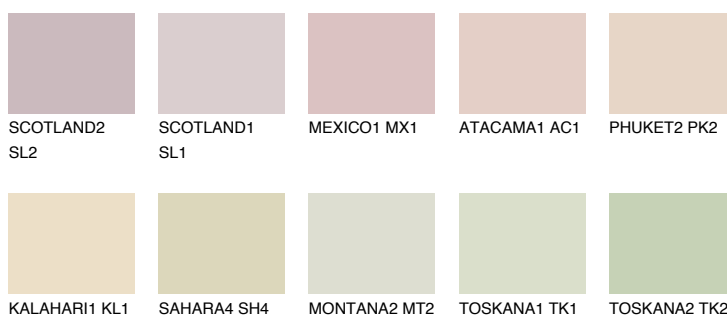


**NEVADA1 NV1**72% **TSR** 69%

## Соодветна нијанса

### COLOURS OF NATURE ПАЛЕТА