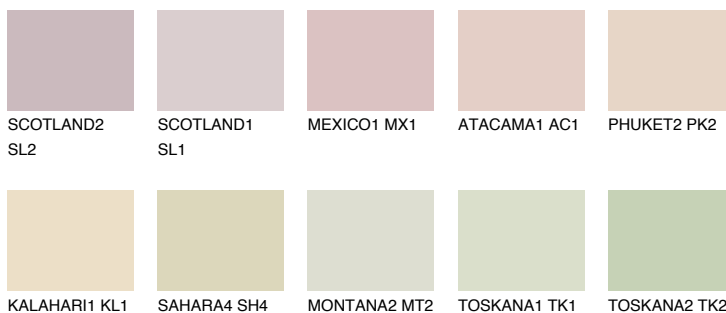


**NEVADA1 NV1**72% **TSR** 69%

Соодветна нијанса

COLOURS OF NATURE ПАЛЕТА

ПАЛЕТА НА ИНТЕНЗИВНИ БОИ

За повеќе информации за малтери и бои, посетете

www.ceresit.mk